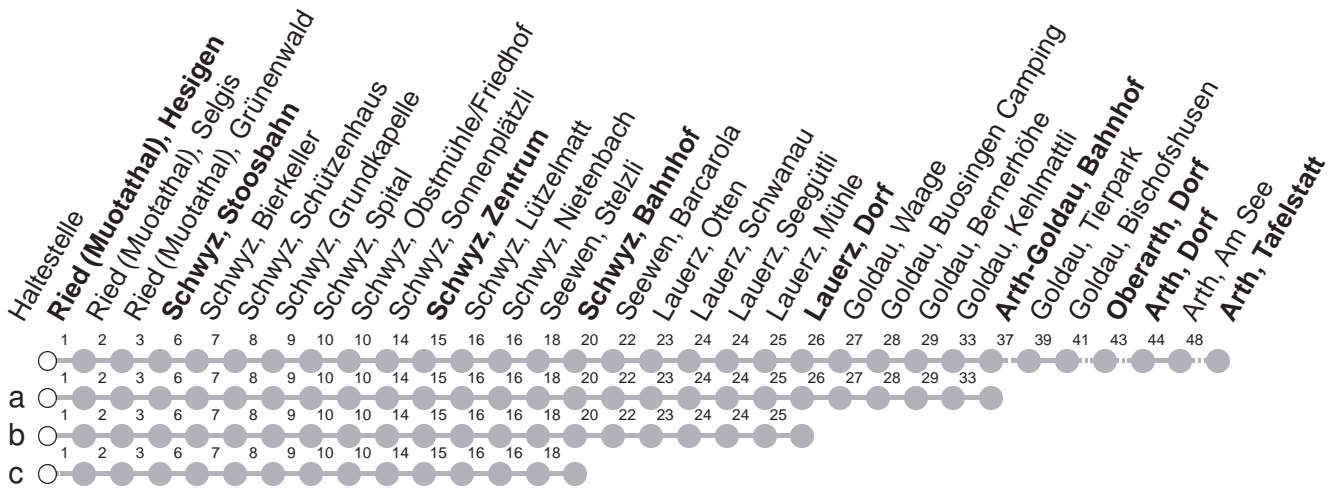

501

→ Arth, Tafelstatt Ried (Muotathal), Hesigen

	Montag - Freitag, sowie 2. Januar	Samstag	Sonntag, allg. Feiertage ohne 2. Januar	
5	25c 55c	55s		5
6	25b 55	25c 55	55s	6
7	25b 55	25c 55	25c 55	7
8	25c 55	25c 55	25c 55	8
9	25c 55	25c 55	25c 55	9
10	25c 55	25c 55	25c 55	10
11	25b 55	25c 55	25c 55	11
12	25b 55	25c 55	25c 55	12
13	25c 55	25c 55	25c 55	13
14	25c 55	25c 55	25c 55	14
15	25b 55	25c 55	25c 55	15
16	25b 55	25c 55	25c 55	16
17	25b 55	25c 55	25c 55a	17
18	25b 55	25c 55	25c 55	18
19	25c 55	25c 55	25c 55	19
20	55	55	55	20
21	55	55	55	21
22	55	55	55	22
23	55c ^⑤	55c		23

Gültig von 11.12.2022 bis 09.12.2023

S : Fährt nur bis Schwyz, Zentrum

⑤ : nur Nächte Freitag/Samstag, sowie
16./17.02.23 20./21.02.23, 21./22.02.23

a,b,c : Linienverlauf siehe oben

Am 25.12.22, 26.12.22, 01.01.23, 07.04.23, 10.04.23, 18.05.23, 29.05.23, 01.08.23 gilt der Sonntagsfahrplan.