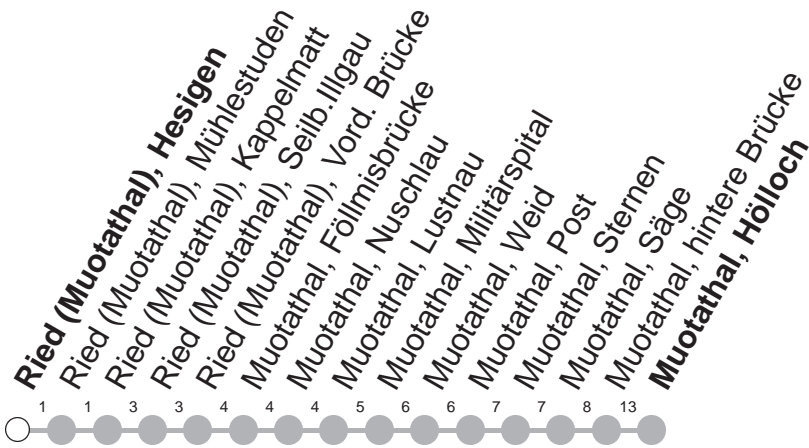

# 501

## → Muotathal, Hölloch

Ried (Muotathal), Hesigen

🕒	Montag - Freitag	Samstag, sowie 2. Januar	Sonntag, allg. Feiertage *	🕒
5	57			5
6	27      57	27      57		6
7	27      57	27      57	27      57	7
8	27      57	27      57	27      57	8
9	27      57	27      57	27      57	9
10	27      57	27      57	27      57	10
11	27      57	27      57	27      57	11
12	27      57	27      57	27      57	12
13	27      57	27      57	27      57	13
14	27      57	27      57	27      57	14
15	27      57	27      57	27      57	15
16	27      57	27      57	27      57	16
17	27      57	27      57	27      57	17
18	27      57	27      57	27      57	18
19	27      57	27      57	27      57	19
20	27M	27M	27M	20
21	27M	27M	27M	21
22	27M	27M	27M	22
23	27M	27M	27M	23
0	27M <sup>⑤</sup>	27M		0

Gültig von 13.12.20 bis 11.12.21

M : Fährt nur bis Muotathal, hintere Brücke

⑤ : verkehrt nur Freitag

\* ohne 2. Januar

Am 25.12.20, 26.12.20, 01.01.21, 02.04.21, 05.04.21, 13.05.21, 24.05.21, 01.08.21 gilt der Sonntagsfahrplan.