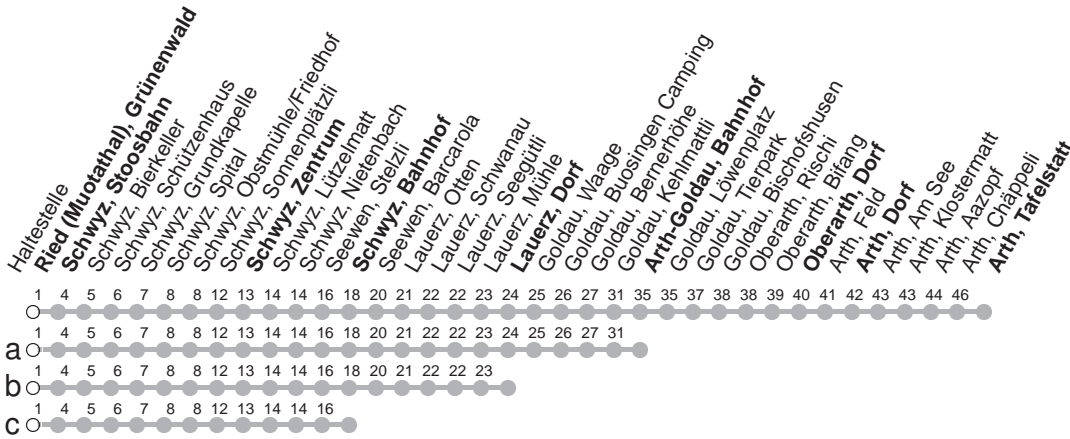

501

→ Arth, Tafelstatt Ried (Muotathal), Grünenwald

	Montag - Freitag, sowie 2. Januar	Samstag	Sonntag, allg. Feiertage ohne 2. Januar	
5	27c 57c	57s		5
6	27b 57	27c 57	57s	6
7	27b 57	27c 57	27c 57	7
8	27c 57	27c 57	27c 57	8
9	27c 57	27c 57	27c 57	9
10	27c 57	27c 57	27c 57	10
11	27b 57	27c 57	27c 57	11
12	27b 57	27c 57	27c 57	12
13	27c 57	27c 57	27c 57	13
14	27c 57	27c 57	27c 57	14
15	27b 57	27c 57	27c 57	15
16	27b 57	27c 57	27c 57	16
17	27b 57	27c 57	27c 57a	17
18	27b 57	27c 57	27c 57	18
19	27c 57	27c 57	27c 57	19
20	57	57	57	20
21	57	57	57	21
22	57	57	57	22
23	57c ^⑤	57c		23

Gültig von 11.12.2022 bis 09.12.2023

S : Fahrt nur bis Schwyz, Zentrum

⑤ : nur Nächte Freitag/Samstag, sowie
16./17.02.23 20./21.02.23, 21./22.02.23

a,b,c : Linienverlauf siehe oben

Am 25.12.22, 26.12.22, 01.01.23, 07.04.23, 10.04.23, 18.05.23, 29.05.23, 01.08.23 gilt der Sonntagsfahrplan.