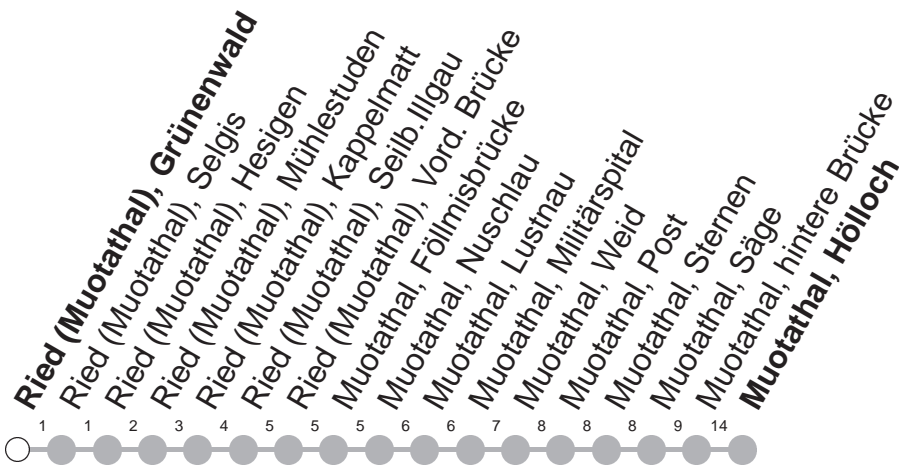

# 501

## → Muotathal, Hölloch

Ried (Muotathal), Grünenwald

🕒	Montag - Freitag	Samstag, sowie 2. Januar	Sonntag, allg. Feiertage *	🕒
5	55			5
6	25      55	25      55		6
7	25      55	25      55	25      55	7
8	25      55	25      55	25      55	8
9	25      55	25      55	25      55	9
10	25      55	25      55	25      55	10
11	25      55	25      55	25      55	11
12	25      55	25      55	25      55	12
13	25      55	25      55	25      55	13
14	25      55	25      55	25      55	14
15	25      55	25      55	25      55	15
16	25      55	25      55	25      55	16
17	25      55	25      55	25      55	17
18	25      55	25      55	25      55	18
19	25      55	25      55	25      55	19
20	25M	25M	25M	20
21	25M	25M	25M	21
22	25M	25M	25M	22
23	25M	25M	25M	23
0	25M <sup>⑤</sup>	25M		0

Gültig von 13.12.20 bis 11.12.21

M : Fährt nur bis Muotathal, hintere Brücke

⑤ : verkehrt nur Freitag

\* ohne 2. Januar

Am 25.12.20, 26.12.20, 01.01.21, 02.04.21, 05.04.21, 13.05.21, 24.05.21, 01.08.21 gilt der Sonntagsfahrplan.