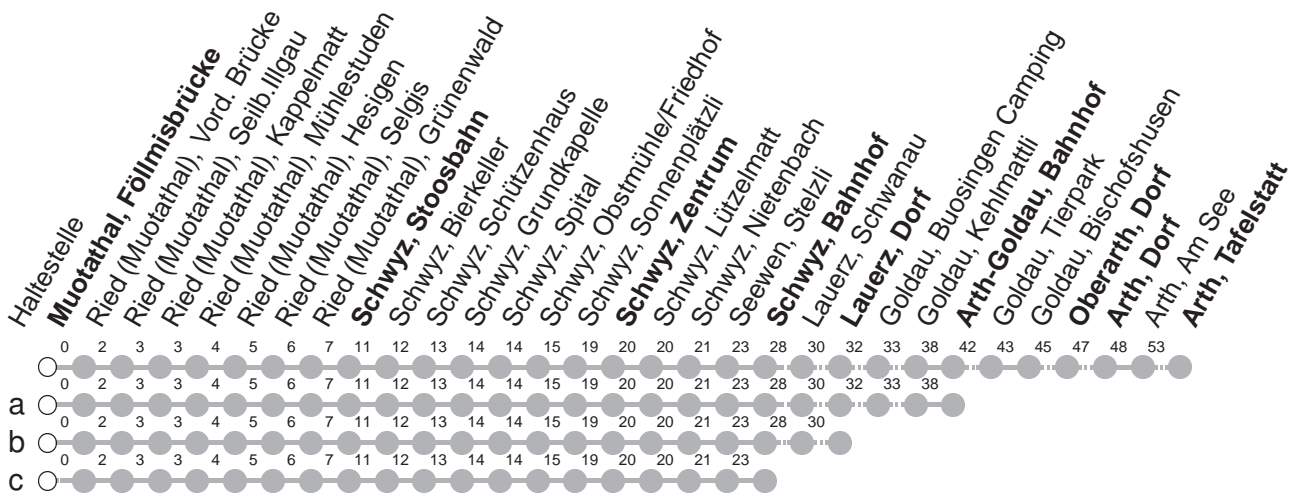

# 501

## → Arth, Tafelstatt Muotathal, Föllmisbrücke

🕒	Montag - Freitag, sowie 2. Januar	Samstag	Sonntag, allg. Feiertage ohne 2. Januar	🕒
5	21c      51c	51s		5
6	21b      51	21c      51	51s	6
7	21b      51	21c      51	21c      51	7
8	21c      51	21c      51	21c      51	8
9	21c      51	21c      51	21c      51	9
10	21c      51	21c      51	21c      51	10
11	21b      51	21c      51	21c      51	11
12	21b      51	21c      51	21c      51	12
13	21c      51	21c      51	21c      51	13
14	21c      51	21c      51	21c      51	14
15	21b      51	21c      51	21c      51	15
16	21b      51	21c      51	21c      51	16
17	21b      51	21c      51	21c      51a	17
18	21b      51	21c      51	21c      51	18
19	21c      51	21c      51	21c      51	19
20	51	51	51	20
21	51	51	51	21
22	51	51	51	22
23	51c <sup>Ⓢ</sup>	51c		23

Gültig von 11.12.2022 bis 09.12.2023

S : Fahrt nur bis Schwyz, Zentrum

Ⓢ : nur Nächte Freitag/Samstag, sowie  
16./17.02.23 20./21.02.23, 21./22.02.23

a,b,c : Linienvverlauf siehe oben

Am 25.12.22, 26.12.22, 01.01.23, 07.04.23, 10.04.23, 18.05.23, 29.05.23, 01.08.23 gilt der Sonntagsfahrplan.