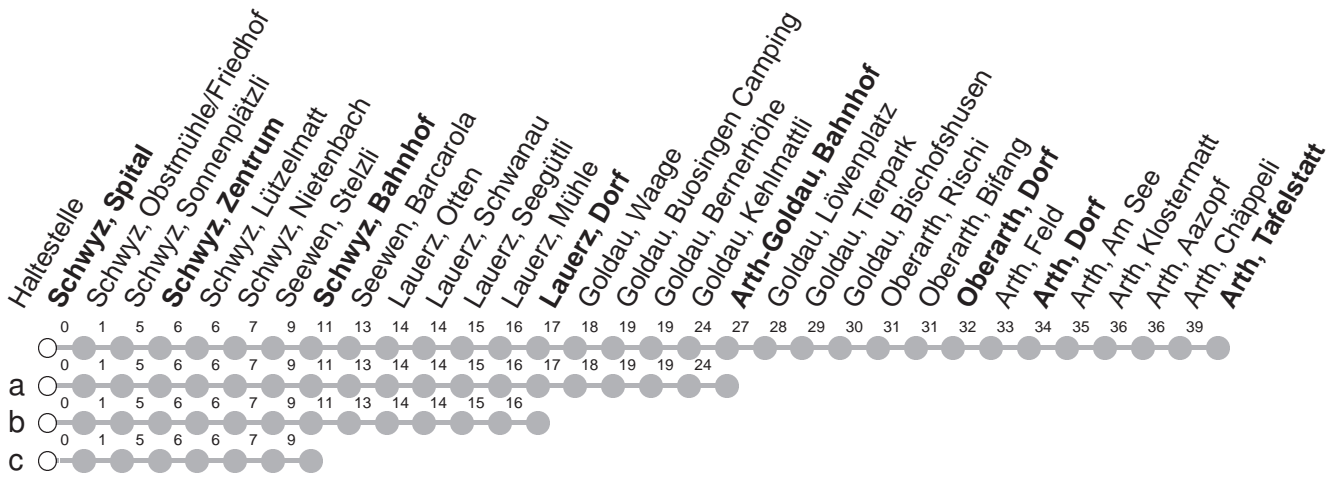

501

→ Arth, Tafelstatt

Schwyz, Spital

	Montag - Freitag, sowie 2. Januar	Samstag	Sonntag, allg. Feiertage ohne 2. Januar	
5	35c			5
6	05c 35b	05s 35c		6
7	05 35b	05 35c	05s 35c	7
8	05 35c	05 35c	05 35c	8
9	05 35c	05 35c	05 35c	9
10	05 35c	05 35c	05 35c	10
11	05 35b	05 35c	05 35c	11
12	05 35b	05 35c	05 35c	12
13	05 35c	05 35c	05 35c	13
14	05 35c	05 35c	05 35c	14
15	05 35b	05 35c	05 35c	15
16	05 35b	05 35c	05 35c	16
17	05 35b	05 35c	05 35c	17
18	05 35b	05 35c	05a 35c	18
19	05 35c	05 35c	05 35c	19
20	05	05	05	20
21	05	05	05	21
22	05	05	05	22
23	05	05	05	23
0	05c^⑤	05c		0

Gültig von 11.12.2022 bis 09.12.2023

S : Fährt nur bis Schwyz, Zentrum

a,b,c : Linienvverlauf siehe oben

⑤ : nur Nächte Freitag/Samstag, sowie
16./17.02.23 20./21.02.23, 21./22.02.23

Am 25.12.22, 26.12.22, 01.01.23, 07.04.23, 10.04.23, 18.05.23, 29.05.23, 01.08.23 gilt der Sonntagsfahrplan.

öV-LIVE