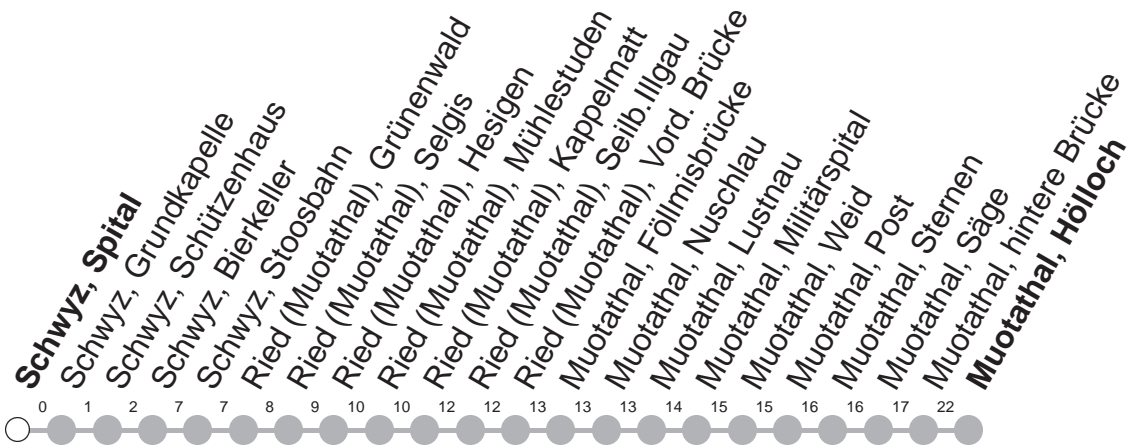

501

→ Muotathal, Hölloch

Schwyz, Spital

🕒	Montag - Freitag	Samstag, sowie 2. Januar	Sonntag, allg. Feiertage *	🕒
5	48			5
6	18	48	18	6
7	18	48	18	7
8	18	48	18	8
9	18	48	18	9
10	18	48	18	10
11	18	48	18	11
12	18	48	18	12
13	18	48	18	13
14	18	48	18	14
15	18	48	18	15
16	18	48	18	16
17	18	48	18	17
18	18	48	18	18
19	18	48	18	19
20	18M	18M	18M	20
21	18M	18M	18M	21
22	18M	18M	18M	22
23	18M	18M	18M	23
0	18M ^⑤	18M		0

Gültig von 13.12.20 bis 11.12.21

M : Fährt nur bis Muotathal, hintere Brücke

⑤ : verkehrt nur Freitag

* ohne 2. Januar

Am 25.12.20, 26.12.20, 01.01.21, 02.04.21, 05.04.21, 13.05.21, 24.05.21, 01.08.21 gilt der Sonntagsfahrplan.