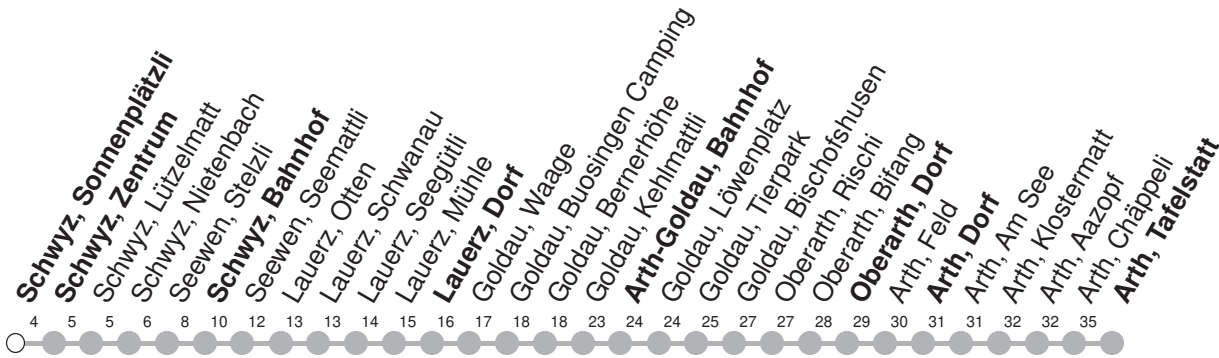

# 501

## → Arth, Tafelstatt

Schwyz, Sonnenplätzli

🕒	Montag - Freitag	Samstag	Sonntag*	🕒
5	36s			5
6	06      36L	06s      36s		6
7	06      36L	06      36s	06s      36s	7
8	06      36s	06      36s	06      36s	8
9	06      36s	06      36s	06      36s	9
10	06      36s	06      36s	06      36s	10
11	06      36L	06      36s	06      36s	11
12	06      36L	06      36s	06      36s	12
13	06      36s	06      36s	06      36s	13
14	06      36s	06      36s	06      36s	14
15	06      36L	06      36s	06      36s	15
16	06      36L	06      36s	06      36s	16
17	06      36L	06      36s	06      36s	17
18	06      36L	06      36s	06A      36s	18
19	06      36s	06      36s	06      36s	19
20	06      36s	06      36s	06      36s	20
21	06	06	06	21
22	06	06	06	22
23	06	06	06	23
0	06s <sup>⑤</sup>	06s		0

Gültig ab 14.12.2025

A : Fährt nur bis Arth-Goldau, Bahnhof

s : Fährt nur bis Schwyz, Zentrum

L : Fährt nur bis Lauerz, Dorf

⑤ : nur Nächte Freitag/Samstag, sowie

S : Fährt nur bis Schwyz, Bahnhof

Nächte 31.12.2025/01.01.2026,

12./13.02., 16./17.02., 17./18.02.2026

\* Als Sonntag gelten zusätzlich: 25.12., 26.12., 01.01., 03.04., 06.04., 14.05., 25.05., 01.08.