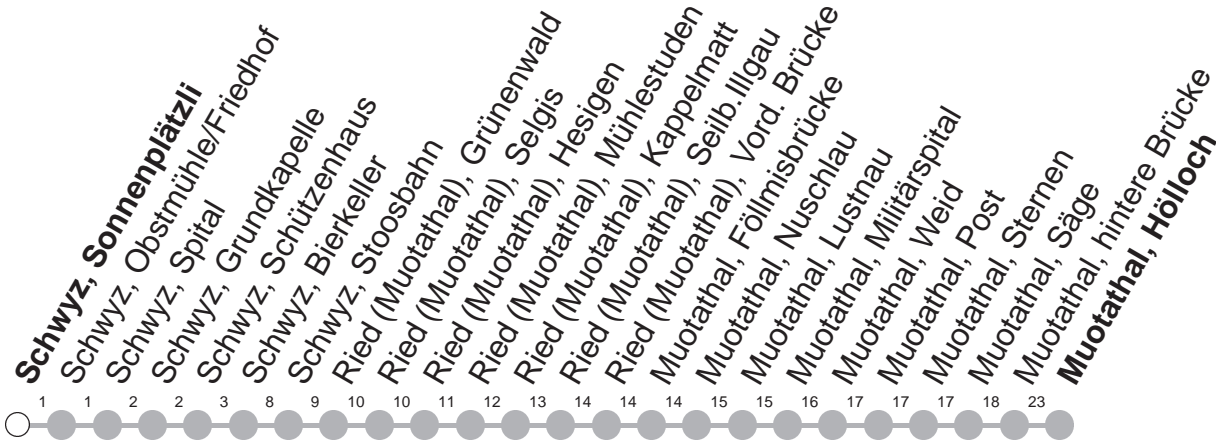

# 501

## → Muotathal, Hölloch

Schwyz, Sonnenplätzli

🕒	Montag - Freitag	Samstag, sowie 2. Januar	Sonntag, allg. Feiertage *	🕒
5	46			5
6	16      46	16      46		6
7	16      46	16      46	16      46	7
8	16      46	16      46	16      46	8
9	16      46	16      46	16      46	9
10	16      46	16      46	16      46	10
11	16      46	16      46	16      46	11
12	16      46	16      46	16      46	12
13	16      46	16      46	16      46	13
14	16      46	16      46	16      46	14
15	16      46	16      46	16      46	15
16	16      46	16      46	16      46	16
17	16      46	16      46	16      46	17
18	16      46	16      46	16      46	18
19	16      46	16      46	16      46	19
20	16M	16M	16M	20
21	16M	16M	16M	21
22	16M	16M	16M	22
23	16M	16M	16M	23
0	16M <sup>⑤</sup>	16M		0

Gültig von 13.12.20 bis 11.12.21

M : Fährt nur bis Muotathal, hintere Brücke

⑤ : verkehrt nur Freitag

\* ohne 2. Januar

Am 25.12.20, 26.12.20, 01.01.21, 02.04.21, 05.04.21, 13.05.21, 24.05.21, 01.08.21 gilt der Sonntagsfahrplan.