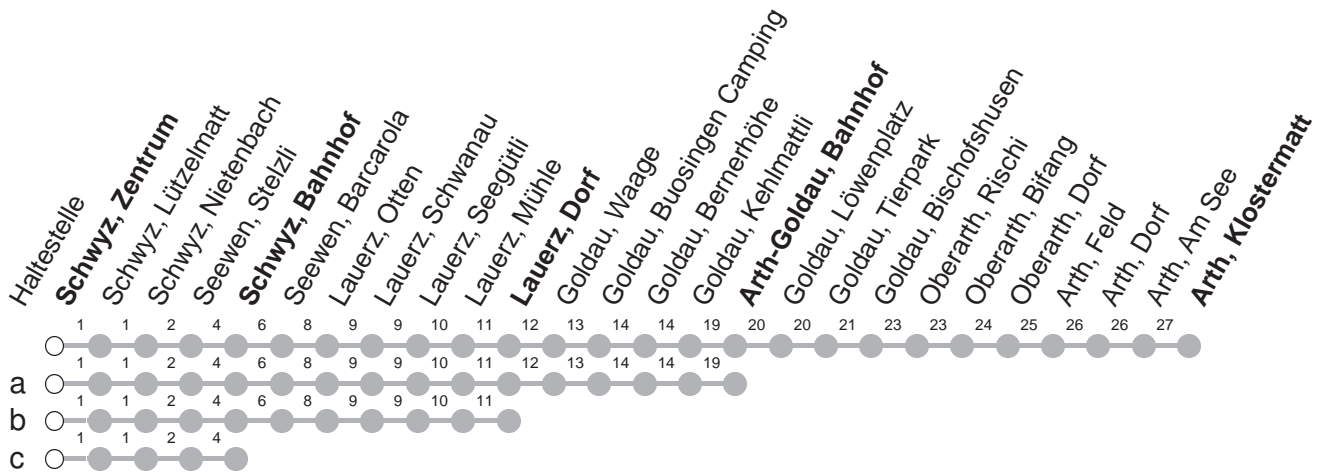

501

→ Arth, Klostermatt

Schwyz, Zentrum

	Montag - Freitag	Samstag, sowie 2. Januar	Sonntag, allg. Feiertage *	
5	15 45c	15 45c	45c	5
6	15 45b	15 45c	15 45c	6
7	15 45b	15 45c	15 45c	7
8	15 45c	15 45c	15 45c	8
9	15 45c	15 45c	15 45c	9
10	15 45c	15 45c	15 45c	10
11	15 45b	15 45c	15 45c	11
12	15 45b	15 45c	15 45c	12
13	15 45c	15 45c	15 45c	13
14	15 45c	15 45c	15 45c	14
15	15 45b	15 45c	15 45c	15
16	15 45b	15 45c	15 45c	16
17	15 45b	15 45c	15 45c	17
18	15 45b	15 45c	15a 45c	18
19	15 45c	15 45c	15 45c	19
20	15 45c	15 45c	15 45c	20
21	15 45c	15 45c	15 45c	21
22	15 45c	15 45c	15 45c	22
23	15 45c	15 45c	15 45c	23
0	02a^⑤ 15c^⑤ 45c^⑤	02a 15c 45c		0

Gültig von 13.12.20 bis 11.12.21

a,b,c : Linienverlauf siehe oben

⑤ : verkehrt nur Freitag

* ohne 2. Januar

Am 25.12.20, 26.12.20, 01.01.21, 02.04.21, 05.04.21, 13.05.21, 24.05.21, 01.08.21 gilt der Sonntagsfahrplan.

öV-LIVE