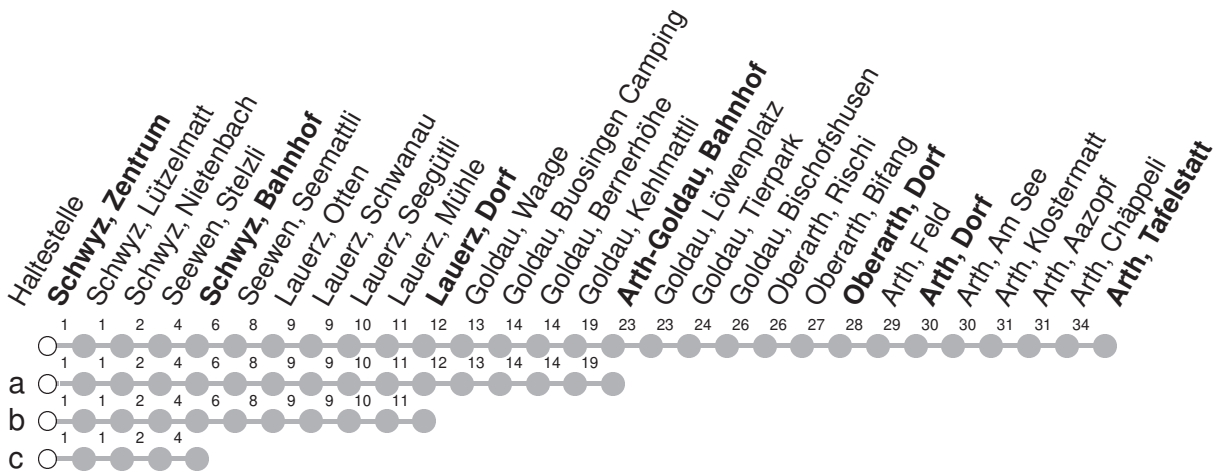

# 501

## → Arth, Tafelstatt

Schwyz, Zentrum

🕒	Montag - Freitag		Samstag		Sonntag*		🕒
5	15	45c	15	45c	45c		5
6	15	45b	15	45c	15	45c	6
7	15	45b	15	45c	15	45c	7
8	15	45c	15	45c	15	45c	8
9	15	45c	15	45c	15	45c	9
10	15	45c	15	45c	15	45c	10
11	15	45b	15	45c	15	45c	11
12	15	45b	15	45c	15	45c	12
13	15	45c	15	45c	15	45c	13
14	15	45c	15	45c	15	45c	14
15	15	45b	15	45c	15	45c	15
16	15	45b	15	45c	15	45c	16
17	15	45b	15	45c	15	45c	17
18	15	45b	15	45c	15a	45c	18
19	15	45c	15	45c	15	45c	19
20	15	45c	15	45c	15	45c	20
21	15	45c	15	45c	15	45c	21
22	15	45c	15	45c	15	45c	22
23	15	45c	15	45c	15	45c	23
0	02a <sup>⑤</sup>	15c <sup>⑤</sup>	45c <sup>⑤</sup>	02a	15c	45c	0

Gültig ab 15.12.2024

a,b,c : Linienverlauf siehe oben

⑤ : nur Nächte Freitag/Samstag, sowie Silvester, Schmutziger Donnerstag/FR, Gudelmontag/DI, Gudedienstag/MI

\* Als Sonntag gelten zusätzlich: 25.12., 26.12., 01.01., 18.04., 21.04., 29.05., 09.06., 01.08.