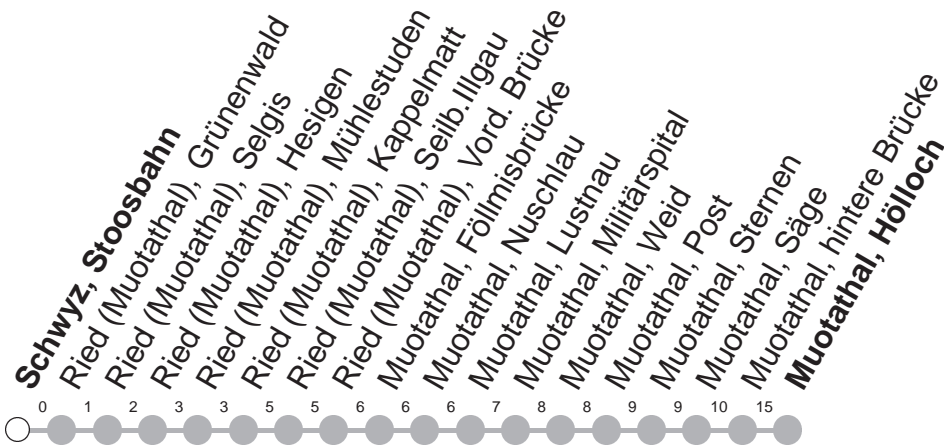

501

→ Muotathal, Hölloch

Schwyz, Stoosbahn

🕒	Montag - Freitag	Samstag, sowie 2. Januar	Sonntag, allg. Feiertage *	🕒
5	55			5
6	25 55	25 55		6
7	25 55	25 55	25 55	7
8	25 55	25 55	25 55	8
9	25 55	25 55	25 55	9
10	25 55	25 55	25 55	10
11	25 55	25 55	25 55	11
12	25 55	25 55	25 55	12
13	25 55	25 55	25 55	13
14	25 55	25 55	25 55	14
15	25 55	25 55	25 55	15
16	25 55	25 55	25 55	16
17	25 55	25 55	25 55	17
18	25 55	25 55	25 55	18
19	25 55	25 55	25 55	19
20	25M	25M	25M	20
21	25M	25M	25M	21
22	25M	25M	25M	22
23	25M	25M	25M	23
0	25M ^⑤	25M		0

Gültig von 13.12.20 bis 11.12.21

M : Fährt nur bis Muotathal, hintere Brücke

⑤ : verkehrt nur Freitag

* ohne 2. Januar

Am 25.12.20, 26.12.20, 01.01.21, 02.04.21, 05.04.21, 13.05.21, 24.05.21, 01.08.21 gilt der Sonntagsfahrplan.