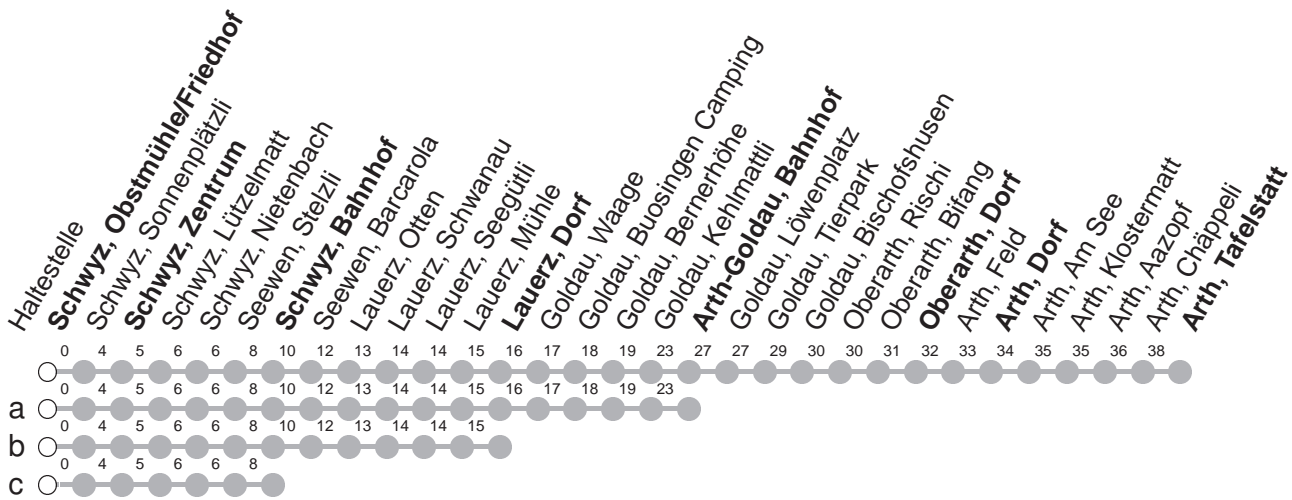

501

→ Arth, Tafelstatt Schwyz, Obstmühle/Friedhof

	Montag - Freitag, <i>sowie 2. Januar</i>	Samstag	Sonntag, <i>allg. Feiertage ohne 2. Januar</i>	
5	35c			5
6	05c 35b	05S 35c		6
7	05 35b	05 35c	05S 35c	7
8	05 35c	05 35c	05 35c	8
9	05 35c	05 35c	05 35c	9
10	05 35c	05 35c	05 35c	10
11	05 35b	05 35c	05 35c	11
12	05 35b	05 35c	05 35c	12
13	05 35c	05 35c	05 35c	13
14	05 35c	05 35c	05 35c	14
15	05 35b	05 35c	05 35c	15
16	05 35b	05 35c	05 35c	16
17	05 35b	05 35c	05 35c	17
18	05 35b	05 35c	05a 35c	18
19	05 35c	05 35c	05 35c	19
20	05	05	05	20
21	05	05	05	21
22	05	05	05	22
23	05	05	05	23
0	05c [Ⓢ]	05c		0

Gültig von 11.12.2022 bis 09.12.2023

S : Fährt nur bis Schwyz, Zentrum

Ⓢ : nur Nächte Freitag/Samstag, sowie
16./17.02.23 20./21.02.23, 21./22.02.23

a,b,c : Linienvverlauf siehe oben

Am 25.12.22, 26.12.22, 01.01.23, 07.04.23, 10.04.23, 18.05.23, 29.05.23, 01.08.23 gilt der Sonntagsfahrplan.