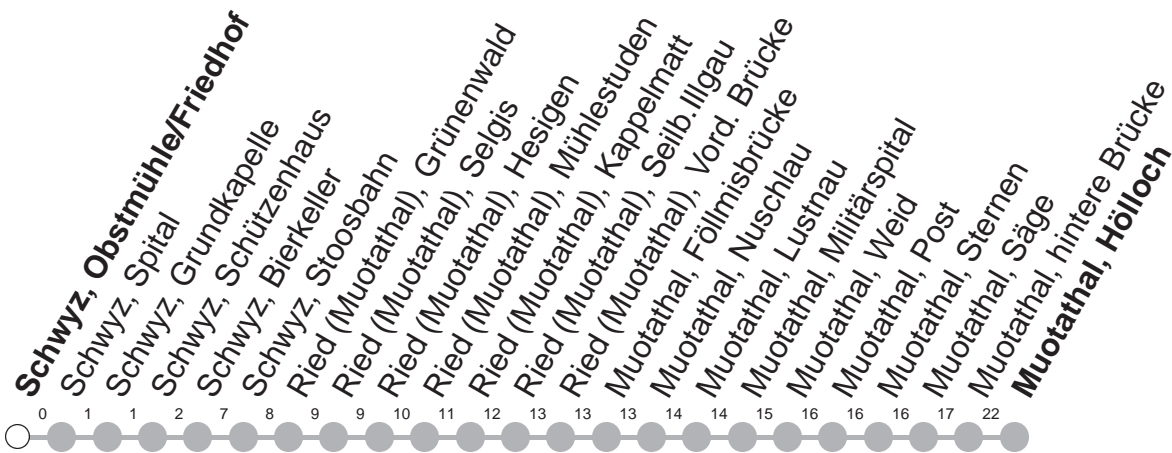

501

→ Muotathal, Hölloch

Schwyz, Obstmühle/Friedhof

🕒	Montag - Freitag	Samstag, sowie 2. Januar	Sonntag, allg. Feiertage *	🕒
5	47			5
6	17 47	17 47		6
7	17 47	17 47	17 47	7
8	17 47	17 47	17 47	8
9	17 47	17 47	17 47	9
10	17 47	17 47	17 47	10
11	17 47	17 47	17 47	11
12	17 47	17 47	17 47	12
13	17 47	17 47	17 47	13
14	17 47	17 47	17 47	14
15	17 47	17 47	17 47	15
16	17 47	17 47	17 47	16
17	17 47	17 47	17 47	17
18	17 47	17 47	17 47	18
19	17 47	17 47	17 47	19
20	17M	17M	17M	20
21	17M	17M	17M	21
22	17M	17M	17M	22
23	17M	17M	17M	23
0	17M ^⑤	17M		0

Gültig von 13.12.20 bis 11.12.21

M : Fährt nur bis Muotathal, hintere Brücke

⑤ : verkehrt nur Freitag

* ohne 2. Januar

Am 25.12.20, 26.12.20, 01.01.21, 02.04.21, 05.04.21, 13.05.21, 24.05.21, 01.08.21 gilt der Sonntagsfahrplan.