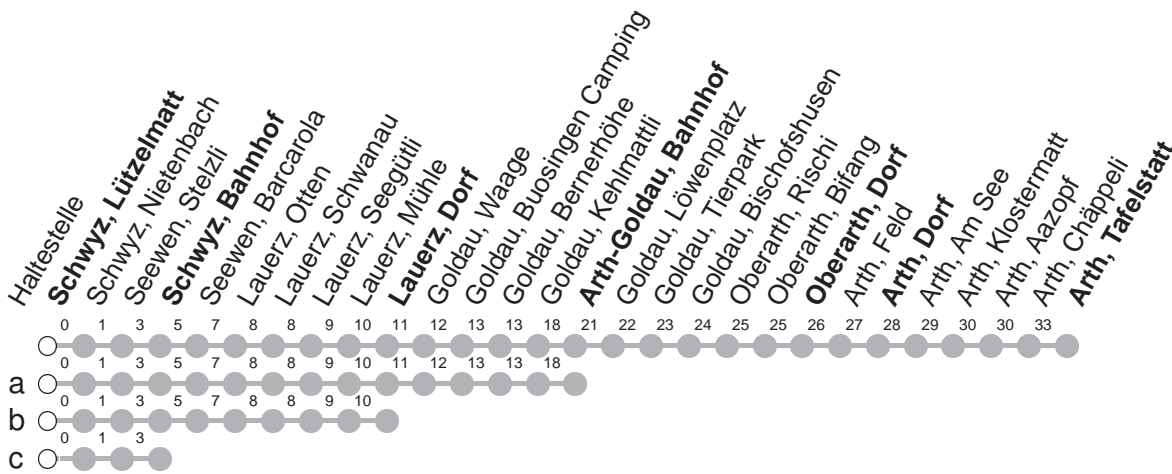

501

→ Arth, Tafelstatt

Schwyz, Lützel matt

	Montag - Freitag, sowie 2. Januar	Samstag	Sonntag, allg. Feiertage ohne 2. Januar	
5	16 46c	16 46c	46c	5
6	16 46b	16 46c	16 46c	6
7	16 46b	16 46c	16 46c	7
8	16 46c	16 46c	16 46c	8
9	16 46c	16 46c	16 46c	9
10	16 46c	16 46c	16 46c	10
11	16 46b	16 46c	16 46c	11
12	16 46b	16 46c	16 46c	12
13	16 46c	16 46c	16 46c	13
14	16 46c	16 46c	16 46c	14
15	16 46b	16 46c	16 46c	15
16	16 46b	16 46c	16 46c	16
17	16 46b	16 46c	16 46c	17
18	16 46b	16 46c	16a 46c	18
19	16 46c	16 46c	16 46c	19
20	16 46c	16 46c	16 46c	20
21	16 46c	16 46c	16 46c	21
22	16 46c	16 46c	16 46c	22
23	16 46c	16 46c	16 46c	23
0	03a ^⑤ 16c ^⑤ 46c ^⑤	03a 16c 46c		0

Gültig von 11.12.2022 bis 09.12.2023

a,b,c : Linienverlauf siehe oben

⑤ : nur Nächte Freitag/Samstag, sowie
16./17.02.23 20./21.02.23, 21./22.02.23

Am 25.12.22, 26.12.22, 01.01.23, 07.04.23, 10.04.23, 18.05.23, 29.05.23, 01.08.23 gilt der Sonntagsfahrplan.