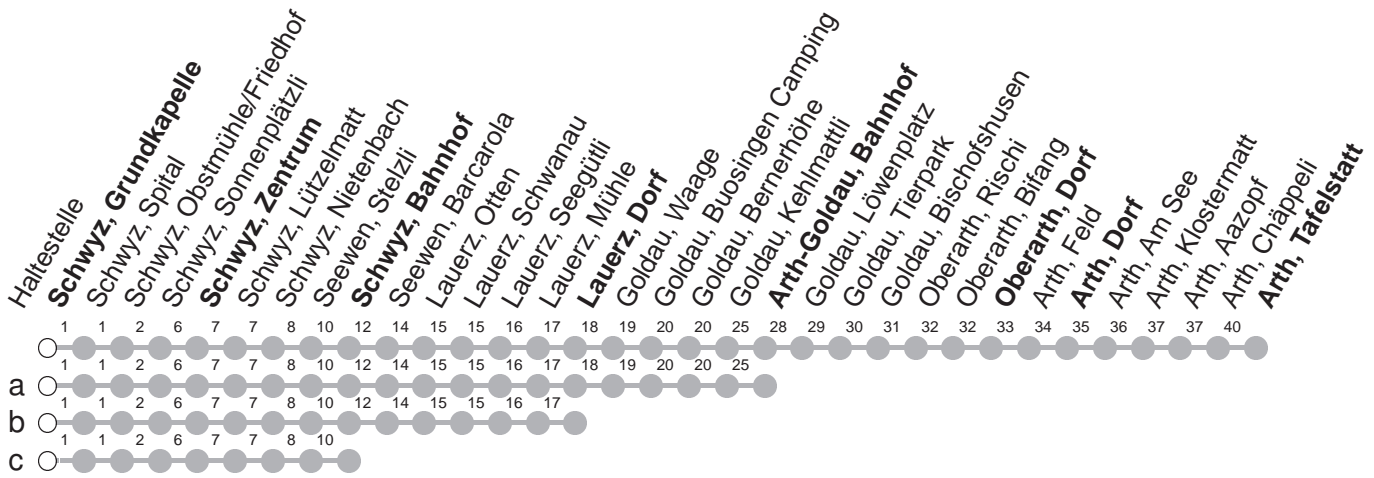

# 501

## → Arth, Tafelstatt Schwyz, Grundkapelle

	Montag - Freitag, <i>sowie 2. Januar</i>	Samstag	Sonntag, <i>allg. Feiertage ohne 2. Januar</i>	
<b>5</b>	34c			<b>5</b>
<b>6</b>	04c      34b	04s      34c		<b>6</b>
<b>7</b>	04      34b	04      34c	04s      34c	<b>7</b>
<b>8</b>	04      34c	04      34c	04      34c	<b>8</b>
<b>9</b>	04      34c	04      34c	04      34c	<b>9</b>
<b>10</b>	04      34c	04      34c	04      34c	<b>10</b>
<b>11</b>	04      34b	04      34c	04      34c	<b>11</b>
<b>12</b>	04      34b	04      34c	04      34c	<b>12</b>
<b>13</b>	04      34c	04      34c	04      34c	<b>13</b>
<b>14</b>	04      34c	04      34c	04      34c	<b>14</b>
<b>15</b>	04      34b	04      34c	04      34c	<b>15</b>
<b>16</b>	04      34b	04      34c	04      34c	<b>16</b>
<b>17</b>	04      34b	04      34c	04      34c	<b>17</b>
<b>18</b>	04      34b	04      34c	04a      34c	<b>18</b>
<b>19</b>	04      34c	04      34c	04      34c	<b>19</b>
<b>20</b>	04	04	04	<b>20</b>
<b>21</b>	04	04	04	<b>21</b>
<b>22</b>	04	04	04	<b>22</b>
<b>23</b>	04	04	04	<b>23</b>
<b>0</b>	04c <sup>⑤</sup>	04c		<b>0</b>

Gültig von 11.12.2022 bis 09.12.2023

S : Fährt nur bis Schwyz, Zentrum

a,b,c : Linienverlauf siehe oben

⑤ : nur Nächte Freitag/Samstag, sowie  
16./17.02.23 20./21.02.23, 21./22.02.23

Am 25.12.22, 26.12.22, 01.01.23, 07.04.23, 10.04.23, 18.05.23, 29.05.23, 01.08.23 gilt der Sonntagsfahrplan.