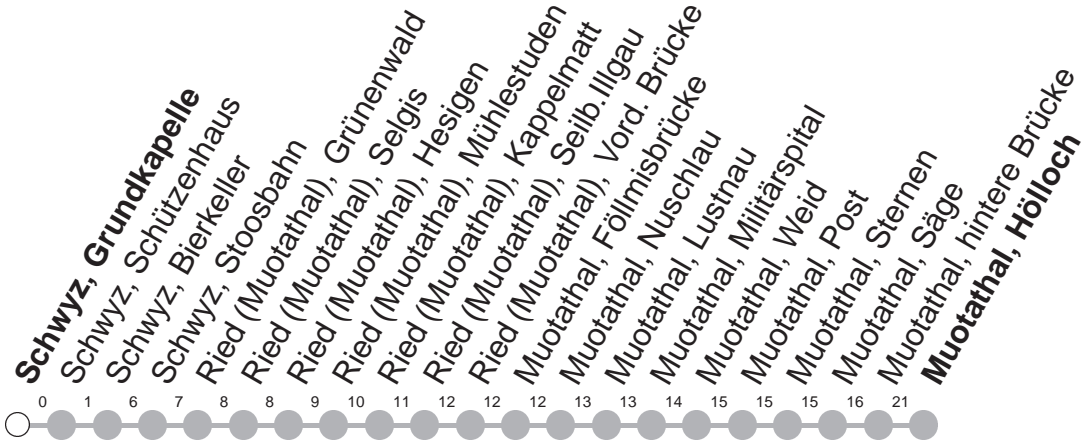

501

→ Muotathal, Hölloch

Schwyz, Grundkapelle

| 🕒 | Montag - Freitag | Samstag, sowie 2. Januar | Sonntag, allg. Feiertage * | 🕒 |
|----|------------------|-----------------------------|-------------------------------|----|
| 5 | 48 | | | 5 |
| 6 | 18 48 | 18 48 | | 6 |
| 7 | 18 48 | 18 48 | 18 48 | 7 |
| 8 | 18 48 | 18 48 | 18 48 | 8 |
| 9 | 18 48 | 18 48 | 18 48 | 9 |
| 10 | 18 48 | 18 48 | 18 48 | 10 |
| 11 | 18 48 | 18 48 | 18 48 | 11 |
| 12 | 18 48 | 18 48 | 18 48 | 12 |
| 13 | 18 48 | 18 48 | 18 48 | 13 |
| 14 | 18 48 | 18 48 | 18 48 | 14 |
| 15 | 18 48 | 18 48 | 18 48 | 15 |
| 16 | 18 48 | 18 48 | 18 48 | 16 |
| 17 | 18 48 | 18 48 | 18 48 | 17 |
| 18 | 18 48 | 18 48 | 18 48 | 18 |
| 19 | 18 48 | 18 48 | 18 48 | 19 |
| 20 | 18M | 18M | 18M | 20 |
| 21 | 18M | 18M | 18M | 21 |
| 22 | 18M | 18M | 18M | 22 |
| 23 | 18M | 18M | 18M | 23 |
| 0 | 18M ^⑤ | 18M | | 0 |

Gültig von 13.12.20 bis 11.12.21

M : Fährt nur bis Muotathal, hintere Brücke

⑤ : verkehrt nur Freitag

* ohne 2. Januar

Am 25.12.20, 26.12.20, 01.01.21, 02.04.21, 05.04.21, 13.05.21, 24.05.21, 01.08.21 gilt der Sonntagsfahrplan.