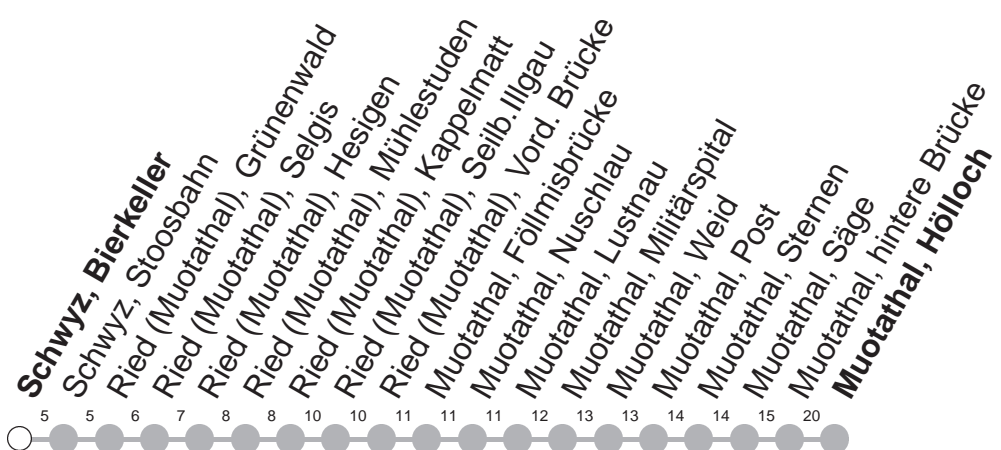

# 501

## → Muotathal, Hölloch

Schwyz, Bierkeller

🕒	Montag - Freitag	Samstag, sowie 2. Januar	Sonntag, allg. Feiertage *	🕒
5	50			5
6	20      50	20      50		6
7	20      50	20      50	20      50	7
8	20      50	20      50	20      50	8
9	20      50	20      50	20      50	9
10	20      50	20      50	20      50	10
11	20      50	20      50	20      50	11
12	20      50	20      50	20      50	12
13	20      50	20      50	20      50	13
14	20      50	20      50	20      50	14
15	20      50	20      50	20      50	15
16	20      50	20      50	20      50	16
17	20      50	20      50	20      50	17
18	20      50	20      50	20      50	18
19	20      50	20      50	20      50	19
20	20M	20M	20M	20
21	20M	20M	20M	21
22	20M	20M	20M	22
23	20M	20M	20M	23
0	20M <sup>⑤</sup>	20M		0

Gültig von 13.12.20 bis 11.12.21

M : Fährt nur bis Muotathal, hintere Brücke

⑤ : verkehrt nur Freitag

\* ohne 2. Januar

Am 25.12.20, 26.12.20, 01.01.21, 02.04.21, 05.04.21, 13.05.21, 24.05.21, 01.08.21 gilt der Sonntagsfahrplan.