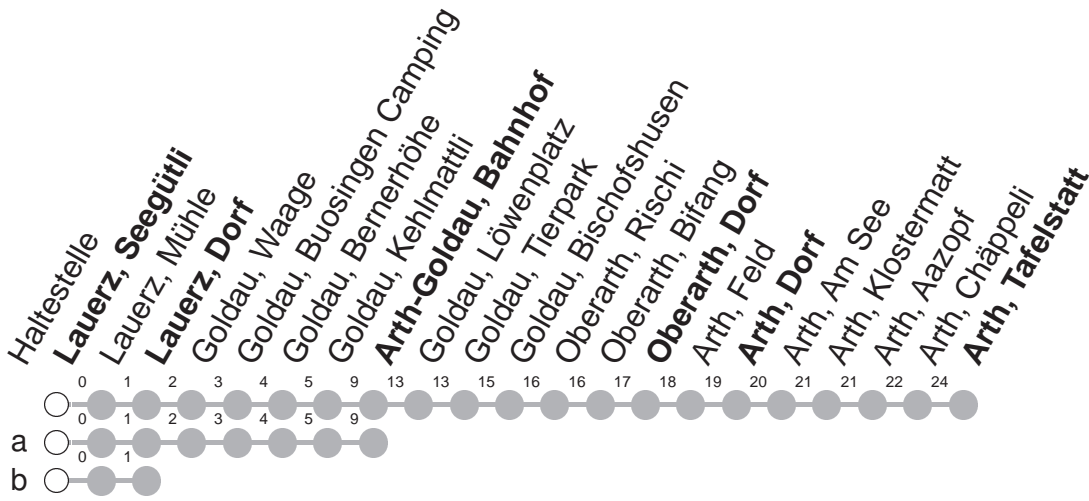

501

→ Arth, Tafelstatt

Lauerz, Seegütli

	Montag - Freitag, <i>sowie 2. Januar</i>	Samstag	Sonntag, <i>allg. Feiertage ohne 2. Januar</i>	
5	27	55b	27	5
6	27	55b	27	6
7	27	55b	27	7
8	27	27	27	8
9	27	27	27	9
10	27	27	27	10
11	27	55b	27	11
12	27	55b	27	12
13	27	27	27	13
14	27	27	27	14
15	27	55b	27	15
16	27	55b	27	16
17	27	55b	27	17
18	27	55b	27a	18
19	27	27	27	19
20	27	27	27	20
21	27	27	27	21
22	27	27	27	22
23	27	27	27	23
0	11a [Ⓢ]	11a		0

Gültig von 11.12.2022 bis 09.12.2023

a,b : Linienverlauf siehe oben

Ⓢ : nur Nächte Freitag/Samstag, sowie
16./17.02.23 20./21.02.23, 21./22.02.23

Am 25.12.22, 26.12.22, 01.01.23, 07.04.23, 10.04.23, 18.05.23, 29.05.23, 01.08.23 gilt der Sonntagsfahrplan.