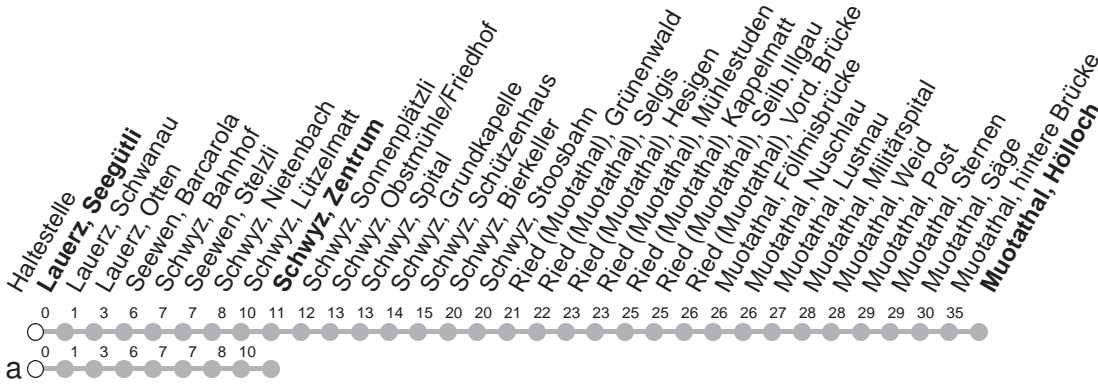

501

→ Muotathal, Hölloch

Lauerz, Seegütli

| 🕒 | Montag - Freitag | Samstag, sowie 2. Januar | Sonntag, allg. Feiertage * | 🕒 | |
|----|-------------------|-----------------------------|-------------------------------|-----|----|
| 5 | 59 | | | 5 | |
| 6 | 28 | 59 | | 6 | |
| 7 | 28 | 59 | | 7 | |
| 8 | 28 | | | 8 | |
| 9 | 28 | | | 9 | |
| 10 | 28 | | | 10 | |
| 11 | 28 | 59 | | 11 | |
| 12 | 28 | 59 | | 12 | |
| 13 | 28 | | | 13 | |
| 14 | 28 | | | 14 | |
| 15 | 28 | 59 | | 15 | |
| 16 | 28 | 59 | | 16 | |
| 17 | 28 | 59 | | 17 | |
| 18 | 28 | 59 | | 18 | |
| 19 | 28a | | | 19 | |
| 20 | 28a | | | 20 | |
| 21 | 28a | 59M | 28a | 59M | 21 |
| 22 | 59M | | 59M | | 22 |
| 23 | 59a ^{md} | 59M [Ⓟ] | 59M | 59a | 23 |
| 0 | 39a [Ⓟ] | | 39a | | 0 |

Gültig von 13.12.20 bis 11.12.21

M : Fährt nur bis Muotathal, hintere Brücke

a : Linienverlauf siehe oben

md : verkehrt nur Montag - Donnerstag

Ⓟ : verkehrt nur Freitag

* ohne 2. Januar

Am 25.12.20, 26.12.20, 01.01.21, 02.04.21, 05.04.21, 13.05.21, 24.05.21, 01.08.21 gilt der Sonntagsfahrplan.