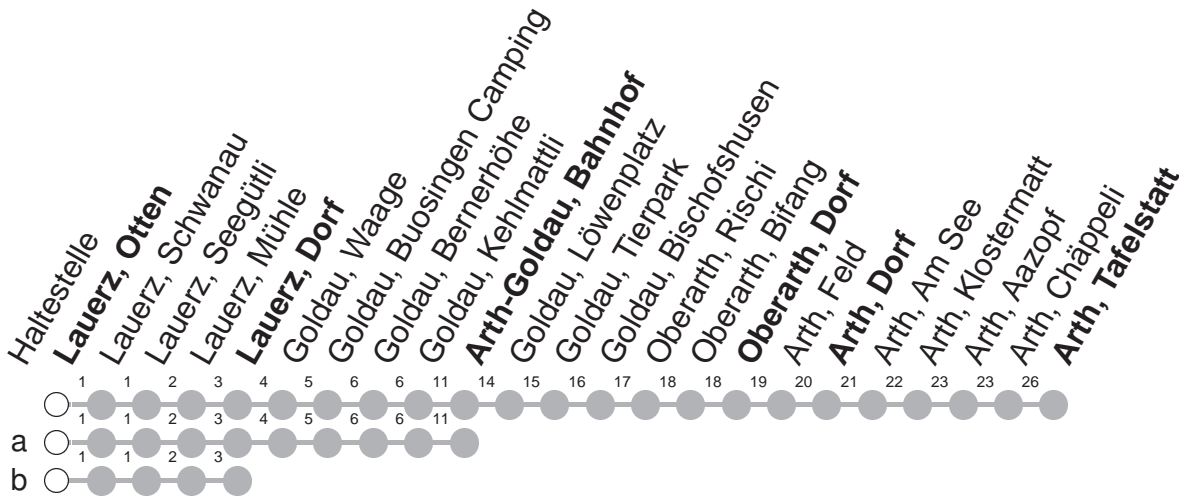

501

→ Arth, Tafelstatt

Lauerz, Otten

🕒	Montag - Freitag, <i>sowie 2. Januar</i>	Samstag	Sonntag, <i>allg. Feiertage ohne 2. Januar</i>	🕒
5	26	54b	26	5
6	26	54b	26	6
7	26	54b	26	7
8	26		26	8
9	26		26	9
10	26		26	10
11	26	54b	26	11
12	26	54b	26	12
13	26		26	13
14	26		26	14
15	26	54b	26	15
16	26	54b	26	16
17	26	54b	26	17
18	26	54b	26a	18
19	26		26	19
20	26		26	20
21	26		26	21
22	26		26	22
23	26		26	23
0	10a ^⑤	10a		0

Gültig von 11.12.2022 bis 09.12.2023

a,b : Linienverlauf siehe oben

⑤ : nur Nächte Freitag/Samstag, sowie
16./17.02.23 20./21.02.23, 21./22.02.23

Am 25.12.22, 26.12.22, 01.01.23, 07.04.23, 10.04.23, 18.05.23, 29.05.23, 01.08.23 gilt der Sonntagsfahrplan.