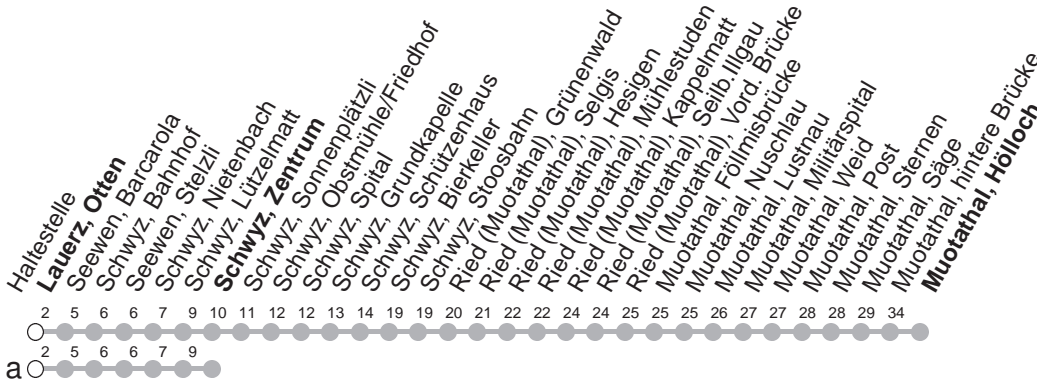

501

→ Muotathal, Hölloch

Lauerz, Otten

🕒	Montag - Freitag	Samstag, sowie 2. Januar	Sonntag, allg. Feiertage *	🕒
6	00 29	29		6
7	00 29	29	29	7
8	00 29	29	29	8
9	29	29	29	9
10	29	29	29	10
11	29	29	29	11
12	00 29	29	29	12
13	00 29	29	29	13
14	29	29	29	14
15	29	29	29	15
16	00 29	29	29	16
17	00 29	29	29	17
18	00 29	29	29	18
19	00 29a	29	29	19
20	29a	29a	29a	20
21	29a	29a	29a	21
22	00M	00M	00M	22
23	00M	00M	00M	23
0	00a ^{md} 00M ^⑤ 40a ^⑤	00M 40a	00a	0

Gültig von 13.12.20 bis 11.12.21

M : Fährt nur bis Muotathal, hintere Brücke

md : verkehrt nur Montag - Donnerstag

a : Linienvverlauf siehe oben

⑤ : verkehrt nur Freitag

* ohne 2. Januar

Am 25.12.20, 26.12.20, 01.01.21, 02.04.21, 05.04.21, 13.05.21, 24.05.21, 01.08.21 gilt der Sonntagsfahrplan.