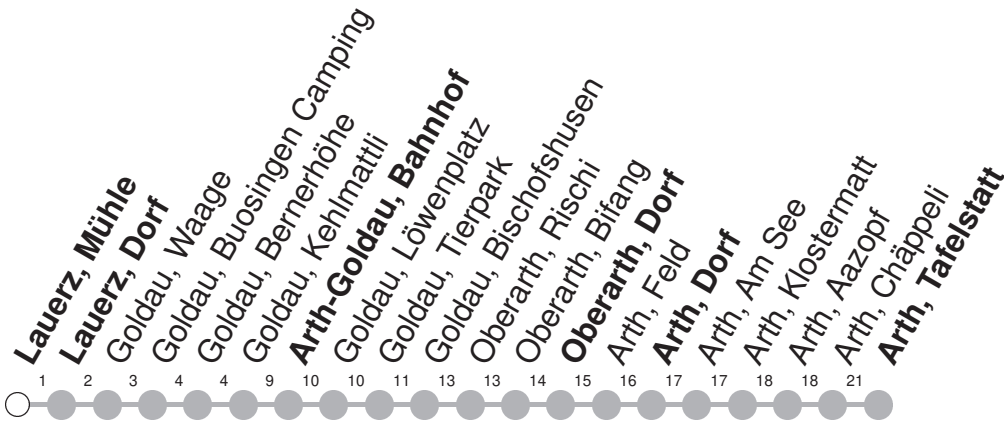

501

→ Arth, Tafelstatt

Lauerz, Mühle

	Montag - Freitag	Samstag	Sonntag*	
5	28 56L	28		5
6	28 56L	28	28	6
7	28 56L	28	28	7
8	28	28	28	8
9	28	28	28	9
10	28	28	28	10
11	28 56L	28	28	11
12	28 56L	28	28	12
13	28	28	28	13
14	28	28	28	14
15	28 56L	28	28	15
16	28 56L	28	28	16
17	28 56L	28	28	17
18	28 56L	28	28A	18
19	28	28	28	19
20	28	28	28	20
21	28	28	28	21
22	28	28	28	22
23	28	28	28	23
0	12A ^⑤	12A		0

Gültig ab 14.12.2025

A : Fährt nur bis Arth-Goldau, Bahnhof

L : Fährt nur bis Lauerz, Dorf

⑤ : nur Nächte Freitag/Samstag, sowie
Nächte 31.12.2025/01.01.2026,
12./13.02., 16./17.02., 17./18.02.2026

* Als Sonntag gelten zusätzlich: 25.12., 26.12., 01.01., 03.04., 06.04., 14.05., 25.05., 01.08.