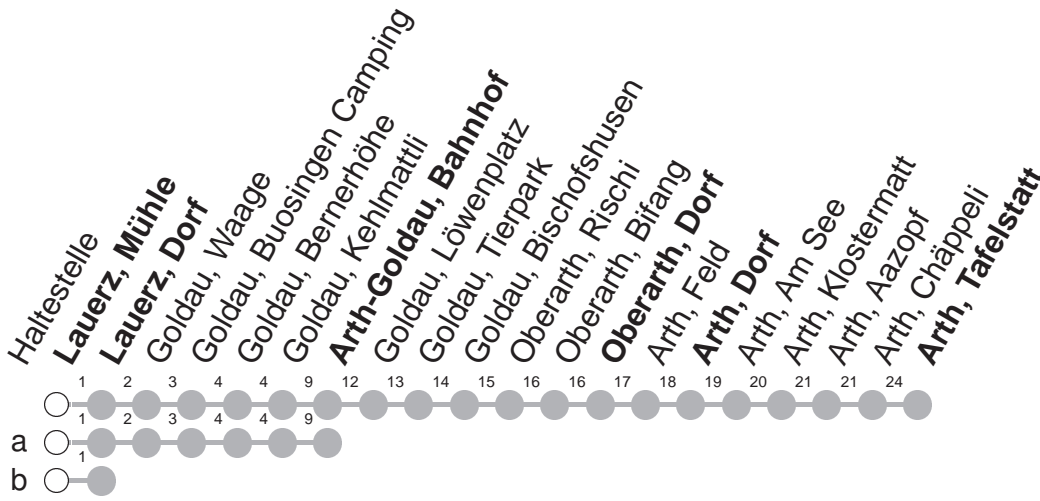

501

→ Arth, Tafelstatt

Lauerz, Mühle

	Montag - Freitag, <i>sowie 2. Januar</i>	Samstag	Sonntag, <i>allg. Feiertage ohne 2. Januar</i>	
5	28	56b	28	5
6	28	56b	28	6
7	28	56b	28	7
8	28	28	28	8
9	28	28	28	9
10	28	28	28	10
11	28	56b	28	11
12	28	56b	28	12
13	28	28	28	13
14	28	28	28	14
15	28	56b	28	15
16	28	56b	28	16
17	28	56b	28	17
18	28	56b	28a	18
19	28	28	28	19
20	28	28	28	20
21	28	28	28	21
22	28	28	28	22
23	28	28	28	23
0	12a ^⑤	12a		0

Gültig von 11.12.2022 bis 09.12.2023

a,b : Linienverlauf siehe oben

⑤ : nur Nächte Freitag/Samstag, sowie
16./17.02.23 20./21.02.23, 21./22.02.23

Am 25.12.22, 26.12.22, 01.01.23, 07.04.23, 10.04.23, 18.05.23, 29.05.23, 01.08.23 gilt der Sonntagsfahrplan.