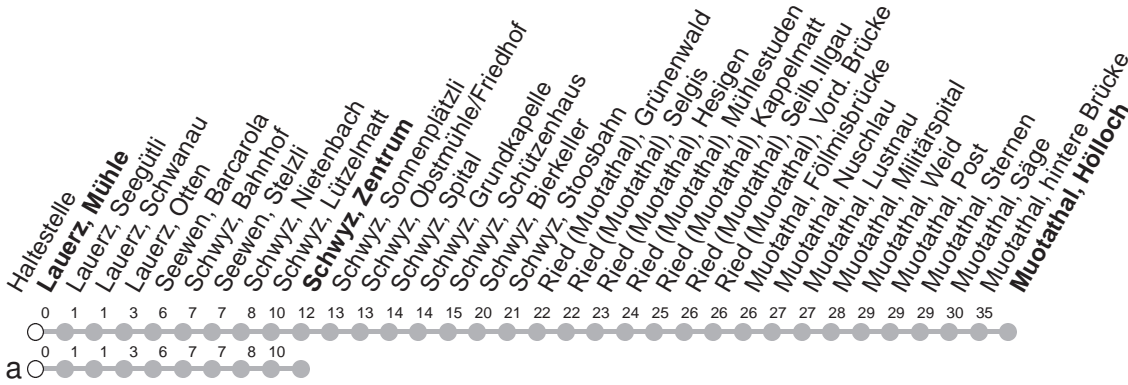

501

→ Muotathal, Hölloch

Lauerz, Mühle

🕒	Montag - Freitag	Samstag, sowie 2. Januar	Sonntag, allg. Feiertage *	🕒	
5	58			5	
6	27	58	27	6	
7	27	58	27	7	
8	27	27	27	8	
9	27	27	27	9	
10	27	27	27	10	
11	27	58	27	11	
12	27	58	27	12	
13	27	27	27	13	
14	27	27	27	14	
15	27	58	27	15	
16	27	58	27	16	
17	27	58	27	17	
18	27	58	27	18	
19	27a	27	27	19	
20	27a	27a	27a	20	
21	27a	58M	27a	58M	21
22	58M	58M	58M	22	
23	58a ^{md}	58M [Ⓟ]	58M	58a	23
0	38a [Ⓟ]	38a		0	

Gültig von 13.12.20 bis 11.12.21

M : Fährt nur bis Muotathal, hintere Brücke

a : Linienverlauf siehe oben

md : verkehrt nur Montag - Donnerstag

Ⓟ : verkehrt nur Freitag

* ohne 2. Januar

Am 25.12.20, 26.12.20, 01.01.21, 02.04.21, 05.04.21, 13.05.21, 24.05.21, 01.08.21 gilt der Sonntagsfahrplan.