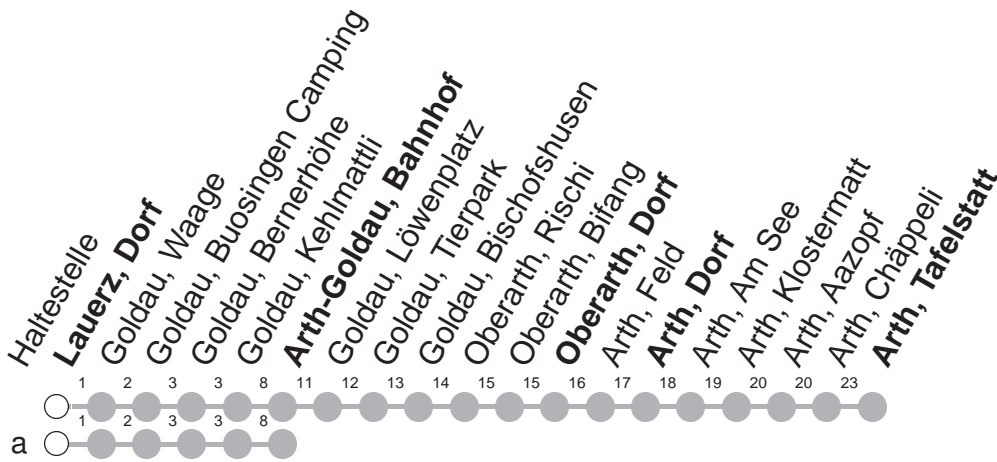

501

→ Arth, Tafelstatt

Lauerz, Dorf

	Montag - Freitag, sowie 2. Januar	Samstag	Sonntag, allg. Feiertage ohne 2. Januar	
5	29	29		5
6	29	29	29	6
7	29	29	29	7
8	29	29	29	8
9	29	29	29	9
10	29	29	29	10
11	29	29	29	11
12	29	29	29	12
13	29	29	29	13
14	29	29	29	14
15	29	29	29	15
16	29	29	29	16
17	29	29	29	17
18	29	29	29 ^a	18
19	29	29	29	19
20	29	29	29	20
21	29	29	29	21
22	29	29	29	22
23	29	29	29	23
0	13a [Ⓟ]	13a		0

Gültig von 11.12.2022 bis 09.12.2023

a : Linienverlauf siehe oben

Ⓟ : nur Nächte Freitag/Samstag, sowie
16./17.02.23 20./21.02.23, 21./22.02.23

Am 25.12.22, 26.12.22, 01.01.23, 07.04.23, 10.04.23, 18.05.23, 29.05.23, 01.08.23 gilt der Sonntagsfahrplan.