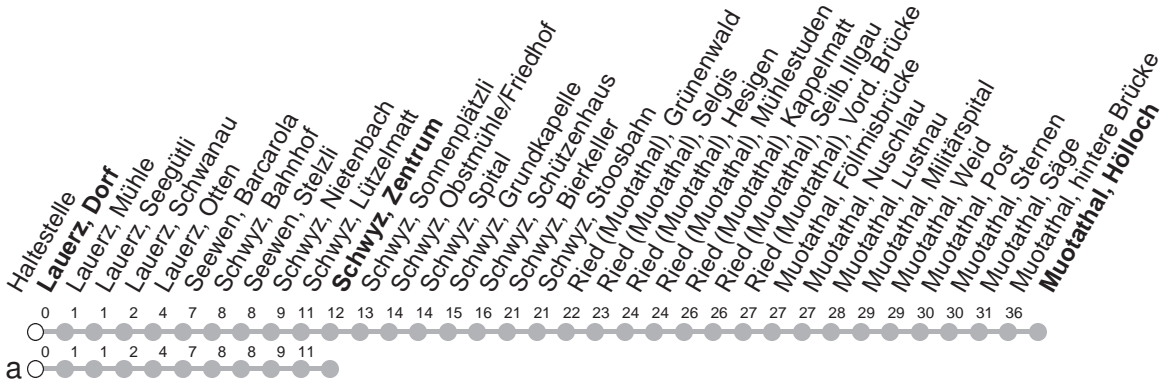

# 501

## → Muotathal, Hölloch

Lauerz, Dorf

🕒	Montag - Freitag	Samstag, sowie 2. Januar	Sonntag, allg. Feiertage *	🕒	
5	58			5	
6	27	58	27	6	
7	27	58	27	7	
8	27		27	8	
9	27		27	9	
10	27		27	10	
11	27	58	27	11	
12	27	58	27	12	
13	27		27	13	
14	27		27	14	
15	27	58	27	15	
16	27	58	27	16	
17	27	58	27	17	
18	27	58	27	18	
19	27a		27	19	
20	27a		27a	20	
21	27a	58M	27a	58M	21
22	58M		58M		22
23	58a <sup>md</sup>	58M <sup>Ⓢ</sup>	58M	58a	23
0	38a <sup>Ⓢ</sup>		38a		0

Gültig von 13.12.20 bis 11.12.21

M : Fährt nur bis Muotathal, hintere Brücke

a : Linienverlauf siehe oben

**md** : verkehrt nur Montag - Donnerstag

Ⓢ : verkehrt nur Freitag

\* ohne 2. Januar

Am 25.12.20, 26.12.20, 01.01.21, 02.04.21, 05.04.21, 13.05.21, 24.05.21, 01.08.21 gilt der Sonntagsfahrplan.