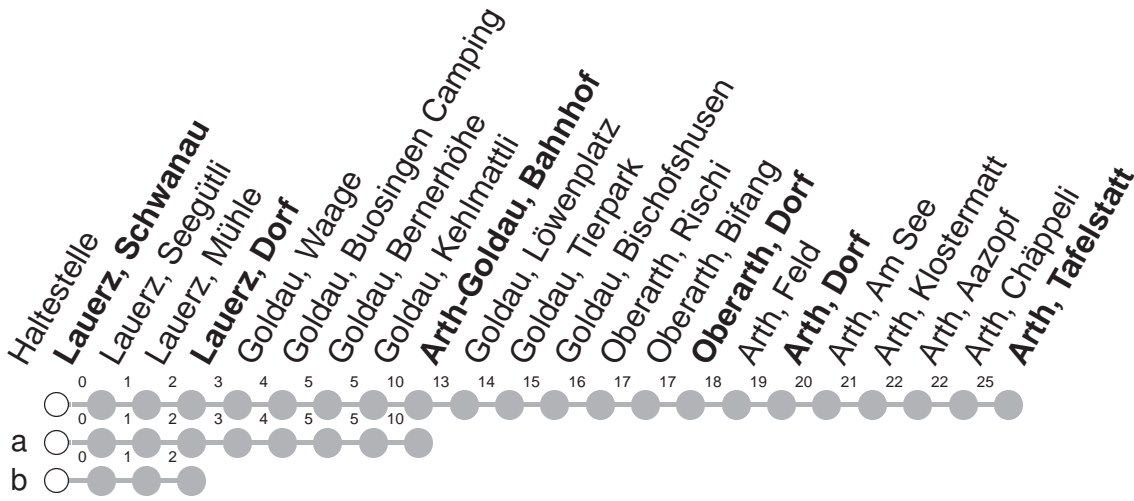

501

→ Arth, Tafelstatt

Lauerz, Schwanau

	Montag - Freitag, <i>sowie 2. Januar</i>	Samstag	Sonntag, <i>allg. Feiertage ohne 2. Januar</i>	
5	27	55b	27	5
6	27	55b	27	6
7	27	55b	27	7
8	27		27	8
9	27		27	9
10	27		27	10
11	27	55b	27	11
12	27	55b	27	12
13	27		27	13
14	27		27	14
15	27	55b	27	15
16	27	55b	27	16
17	27	55b	27	17
18	27	55b	27a	18
19	27		27	19
20	27		27	20
21	27		27	21
22	27		27	22
23	27		27	23
0	11a [Ⓢ]	11a		0

Gültig von 11.12.2022 bis 09.12.2023

a,b : Linienverlauf siehe oben

Ⓢ : nur Nächte Freitag/Samstag, sowie
16./17.02.23 20./21.02.23, 21./22.02.23

Am 25.12.22, 26.12.22, 01.01.23, 07.04.23, 10.04.23, 18.05.23, 29.05.23, 01.08.23 gilt der Sonntagsfahrplan.