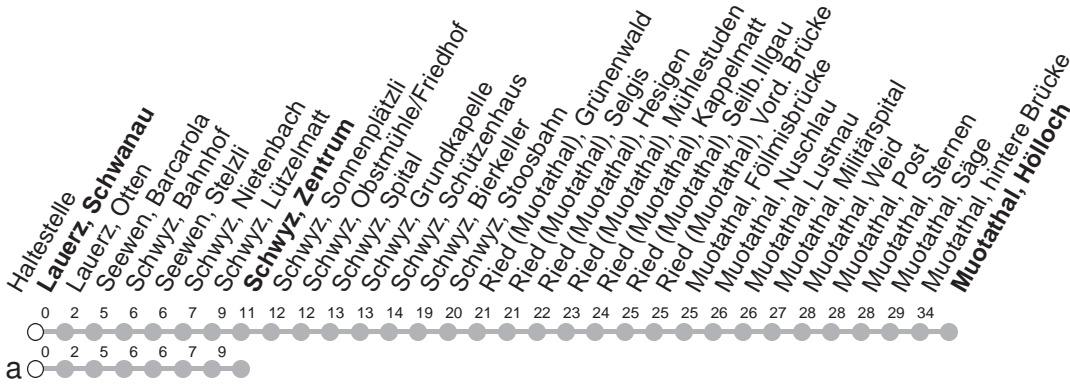

501

→ Muotathal, Hölloch

Lauerz, Schwanau

🕒	Montag - Freitag	Samstag, sowie 2. Januar	Sonntag, allg. Feiertage *	🕒	
5	59			5	
6	28	59		6	
7	28	59		7	
8	28		28	8	
9	28		28	9	
10	28		28	10	
11	28	59		11	
12	28	59		12	
13	28		28	13	
14	28		28	14	
15	28	59		15	
16	28	59		16	
17	28	59		17	
18	28	59		18	
19	28a		28	19	
20	28a		28a	20	
21	28a	59M	28a	59M	21
22	59M		59M		22
23	59a ^{md}	59M [Ⓟ]	59M	59a	23
0	39a [Ⓟ]		39a		0

Gültig von 13.12.20 bis 11.12.21

M : Fährt nur bis Muotathal, hintere Brücke

a : Linienverlauf siehe oben

md : verkehrt nur Montag - Donnerstag

Ⓟ : verkehrt nur Freitag

* ohne 2. Januar

Am 25.12.20, 26.12.20, 01.01.21, 02.04.21, 05.04.21, 13.05.21, 24.05.21, 01.08.21 gilt der Sonntagsfahrplan.