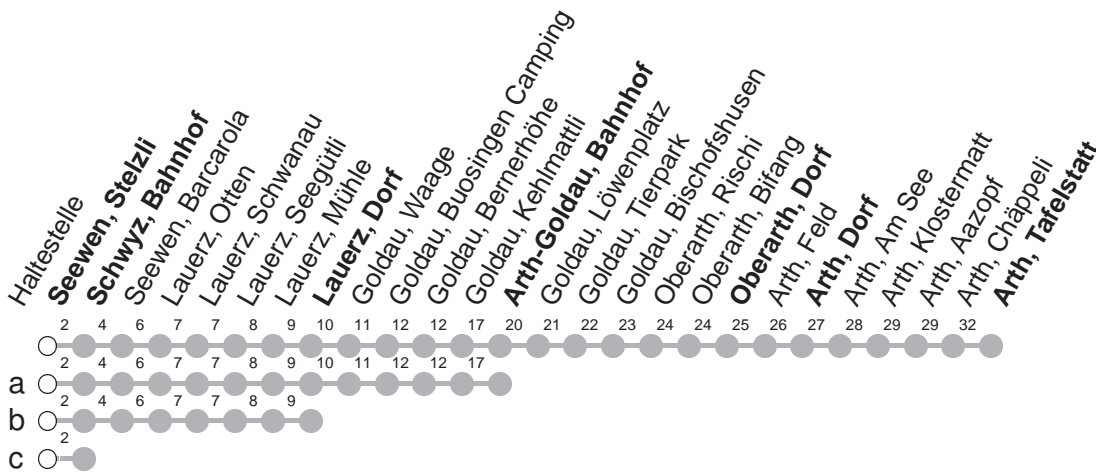

# 501

## → Arth, Tafelstatt

Seewen, Stelzli

🕒	Montag - Freitag, sowie 2. Januar	Samstag	Sonntag, allg. Feiertage ohne 2. Januar	🕒
5	17 47c	17 47c	47c	5
6	17 47b	17 47c	17 47c	6
7	17 47b	17 47c	17 47c	7
8	17 47c	17 47c	17 47c	8
9	17 47c	17 47c	17 47c	9
10	17 47c	17 47c	17 47c	10
11	17 47b	17 47c	17 47c	11
12	17 47b	17 47c	17 47c	12
13	17 47c	17 47c	17 47c	13
14	17 47c	17 47c	17 47c	14
15	17 47b	17 47c	17 47c	15
16	17 47b	17 47c	17 47c	16
17	17 47b	17 47c	17 47c	17
18	17 47b	17 47c	17a 47c	18
19	17 47c	17 47c	17 47c	19
20	17 47c	17 47c	17 47c	20
21	17 47c	17 47c	17 47c	21
22	17 47c	17 47c	17 47c	22
23	17 47c	17 47c	17 47c	23
0	04a <sup>⑤</sup> 17c <sup>⑤</sup> 47c <sup>⑤</sup>	04a 17c 47c		0

Gültig von 11.12.2022 bis 09.12.2023

a,b,c : Linienverlauf siehe oben

⑤ : nur Nächte Freitag/Samstag, sowie  
16./17.02.23 20./21.02.23, 21./22.02.23

Am 25.12.22, 26.12.22, 01.01.23, 07.04.23, 10.04.23, 18.05.23, 29.05.23, 01.08.23 gilt der Sonntagsfahrplan.