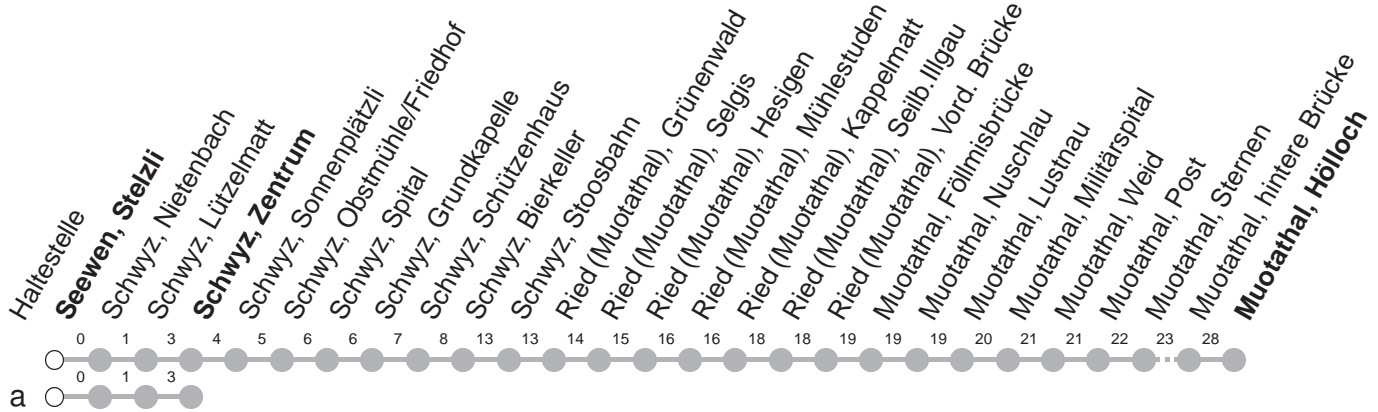

501

→ Muotathal, Hölloch

Seewen, Stelzli

🕒	Montag - Freitag	Samstag, sowie 2. Januar	Sonntag, allg. Feiertage *	🕒
5	36			5
6	08 36	08 36		6
7	08 36	08 36	08 36	7
8	08 36	08 36	08 36	8
9	08 36	08 36	08 36	9
10	08 36	08 36	08 36	10
11	08 36	08 36	08 36	11
12	08 36	08 36	08 36	12
13	08 36	08 36	08 36	13
14	08 36	08 36	08 36	14
15	08 36	08 36	08 36	15
16	08 36	08 36	08 36	16
17	08 36	08 36	08 36	17
18	08 36	08 36	08 36	18
19	08 36a	08 36	08 36	19
20	08M 41a	08M 41a	08M 41a	20
21	08M 41a	08M 41a	08M 41a	21
22	08M 41a	08M 41a	08M 41a	22
23	08M 41a	08M 41a	08M 41a	23
0	08a ^{md} 08M ⁵ 46a ⁵	08M 46a	08a	0

Gültig von 13.12.20 bis 11.12.21

M : Fährt nur bis Muotathal, hintere Brücke

md : verkehrt nur Montag - Donnerstag

a : Linienvverlauf siehe oben

⁵ : verkehrt nur Freitag

* ohne 2. Januar

Am 25.12.20, 26.12.20, 01.01.21, 02.04.21, 05.04.21, 13.05.21, 24.05.21, 01.08.21 gilt der Sonntagsfahrplan.