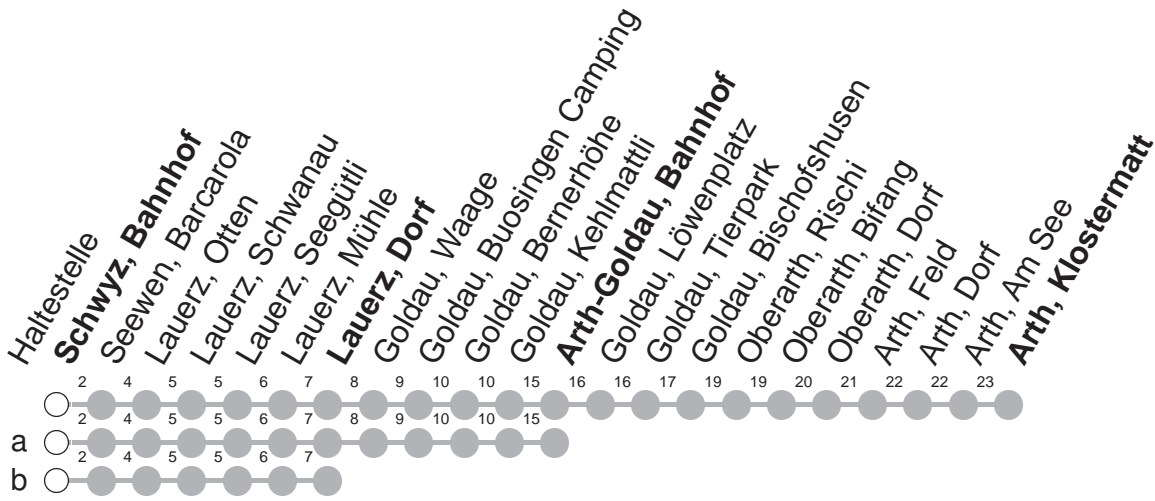

501

→ Arth, Klostermatt

Schwyz, Bahnhof

🕒	Montag - Freitag	Samstag, sowie 2. Januar	Sonntag, allg. Feiertage *	🕒
5	22	50b	22	5
6	22	50b	22	6
7	22	50b	22	7
8	22		22	8
9	22		22	9
10	22		22	10
11	22	50b	22	11
12	22	50b	22	12
13	22		22	13
14	22		22	14
15	22	50b	22	15
16	22	50b	22	16
17	22	50b	22	17
18	22	50b	22a	18
19	22		22	19
20	22		22	20
21	22		22	21
22	22		22	22
23	22		22	23
0	06a ^⑤	06a		0

Gültig von 13.12.20 bis 11.12.21

a,b : Linienerlauf siehe oben

⑤ : verkehrt nur Freitag

* ohne 2. Januar

Am 25.12.20, 26.12.20, 01.01.21, 02.04.21, 05.04.21, 13.05.21, 24.05.21, 01.08.21 gilt der Sonntagsfahrplan.