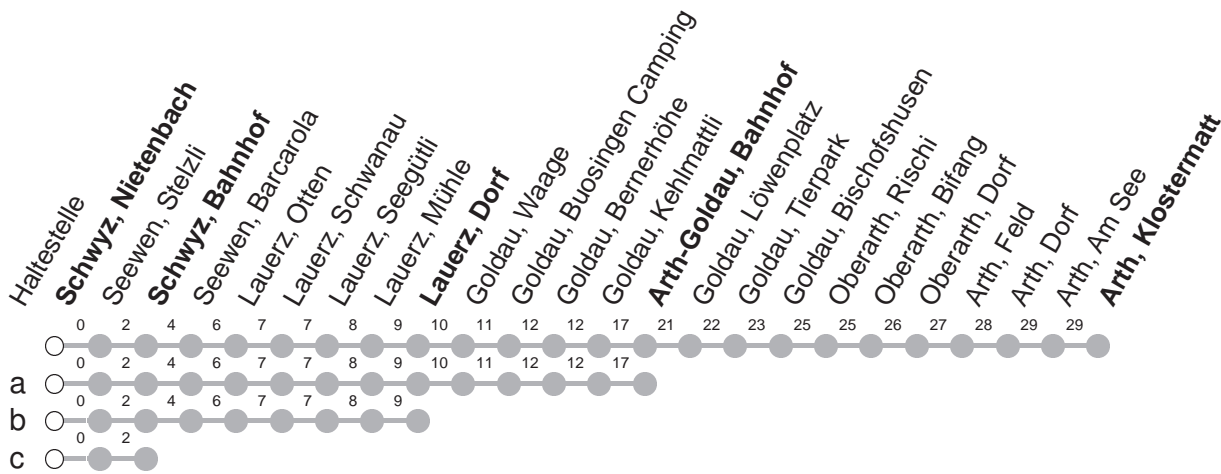

501

→ Arth, Klostermatt

Schwyz, Nietenbach

🕒	Montag - Freitag			Samstag			Sonntag, <i>allg. Feiertage</i>		🕒
5	16	46c		16	46c		46c		5
6	16	46b		16	46c		16	46c	6
7	16	46b		16	46c		16	46c	7
8	16	46c		16	46c		16	46c	8
9	16	46c		16	46c		16	46c	9
10	16	46c		16	46c		16	46c	10
11	16	46b		16	46c		16	46c	11
12	16	46b		16	46c		16	46c	12
13	16	46c		16	46c		16	46c	13
14	16	46c		16	46c		16	46c	14
15	16	46b		16	46c		16	46c	15
16	16	46b		16	46c		16	46c	16
17	16	46b		16	46c		16	46c	17
18	16	46b		16	46c		16a	46c	18
19	16	46c		16	46c		16	46c	19
20	16	46c		16	46c		16	46c	20
21	16	46c		16	46c		16	46c	21
22	16	46c		16	46c		16	46c	22
23	16	46c		16	46c		16	46c	23
0	03a ^⑤	16c ^⑤	46c ^⑤	03a	16c	46c			0

Gültig von 12.12.21 bis 10.12.22

a,b,c : Linienverlauf siehe oben

⑤ : nur Nächte Freitag/Samstag, sowie
24./25.02.22, 28.02./01.03.22, 01./02.03.22

Am 25.12.21, 26.12.21, 01.01.22, 15.04.22, 18.04.22, 26.05.22, 06.06.22, 01.08.22 gilt der Sonntagsfahrplan.