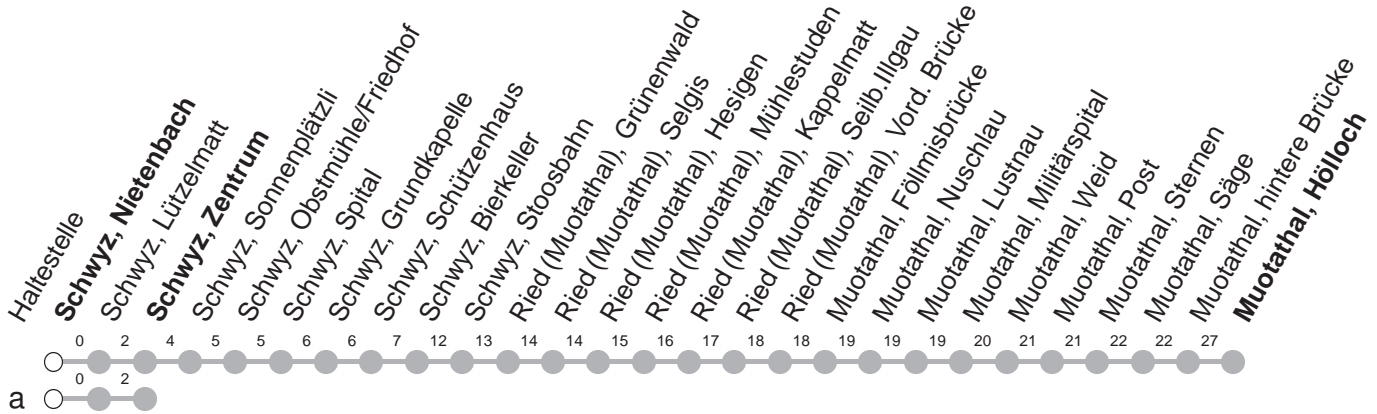

# 501

## → Muotathal, Hölloch

Schwyz, Nietenbach

🕒	Montag - Freitag	Samstag, sowie 2. Januar	Sonntag, allg. Feiertage *	🕒
5	36			5
6	08 36	08 36		6
7	08 36	08 36	08 36	7
8	08 36	08 36	08 36	8
9	08 36	08 36	08 36	9
10	08 36	08 36	08 36	10
11	08 36	08 36	08 36	11
12	08 36	08 36	08 36	12
13	08 36	08 36	08 36	13
14	08 36	08 36	08 36	14
15	08 36	08 36	08 36	15
16	08 36	08 36	08 36	16
17	08 36	08 36	08 36	17
18	08 36	08 36	08 36	18
19	08 36 <sup>a</sup>	08 36	08 36	19
20	08M 41 <sup>a</sup>	08M 41 <sup>a</sup>	08M 41 <sup>a</sup>	20
21	08M 41 <sup>a</sup>	08M 41 <sup>a</sup>	08M 41 <sup>a</sup>	21
22	08M 41 <sup>a</sup>	08M 41 <sup>a</sup>	08M 41 <sup>a</sup>	22
23	08M 41 <sup>a</sup>	08M 41 <sup>a</sup>	08M 41 <sup>a</sup>	23
0	08 <sup>a</sup> <b>md</b> 08M <sup>Ⓢ</sup> 46 <sup>a</sup> <sup>Ⓢ</sup>	08M 46 <sup>a</sup>	08 <sup>a</sup>	0

Gültig von 13.12.20 bis 11.12.21

M : Fährt nur bis Muotathal, hintere Brücke

**md** : verkehrt nur Montag - Donnerstag

a : Linienvverlauf siehe oben

Ⓢ : verkehrt nur Freitag

\* ohne 2. Januar

Am 25.12.20, 26.12.20, 01.01.21, 02.04.21, 05.04.21, 13.05.21, 24.05.21, 01.08.21 gilt der Sonntagsfahrplan.