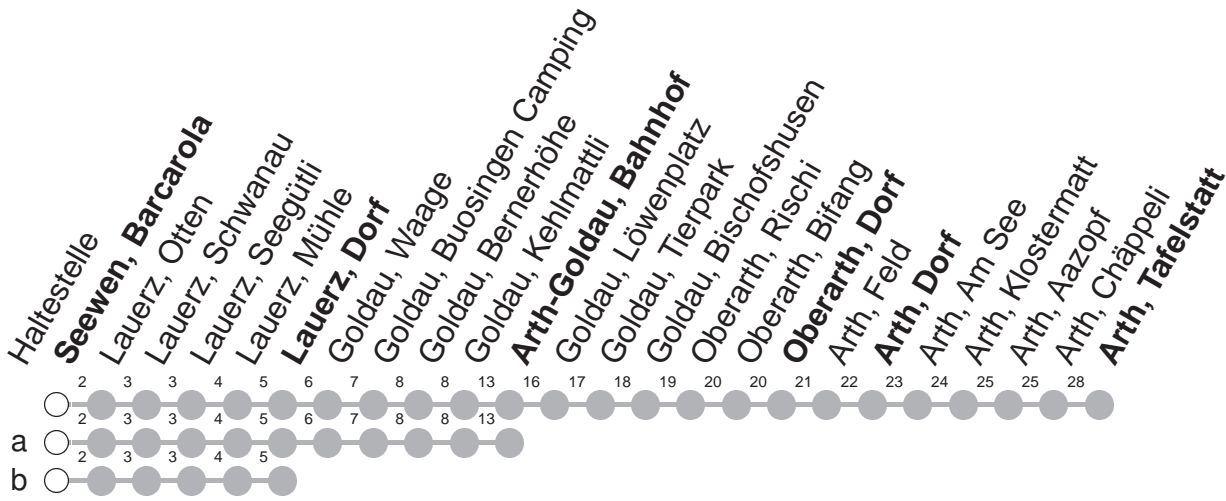

501

→ Arth, Tafelstatt

Seewen, Barcarola

🕒	Montag - Freitag, <i>sowie 2. Januar</i>	Samstag	Sonntag, <i>allg. Feiertage ohne 2. Januar</i>	🕒
5	24	52b	24	5
6	24	52b	24	6
7	24	52b	24	7
8	24	24	24	8
9	24	24	24	9
10	24	24	24	10
11	24	52b	24	11
12	24	52b	24	12
13	24	24	24	13
14	24	24	24	14
15	24	52b	24	15
16	24	52b	24	16
17	24	52b	24	17
18	24	52b	24a	18
19	24	24	24	19
20	24	24	24	20
21	24	24	24	21
22	24	24	24	22
23	24	24	24	23
0	08a ^⑤	08a		0

Gültig von 11.12.2022 bis 09.12.2023

a,b : Linienverlauf siehe oben

⑤ : nur Nächte Freitag/Samstag, sowie
16./17.02.23 20./21.02.23, 21./22.02.23

Am 25.12.22, 26.12.22, 01.01.23, 07.04.23, 10.04.23, 18.05.23, 29.05.23, 01.08.23 gilt der Sonntagsfahrplan.