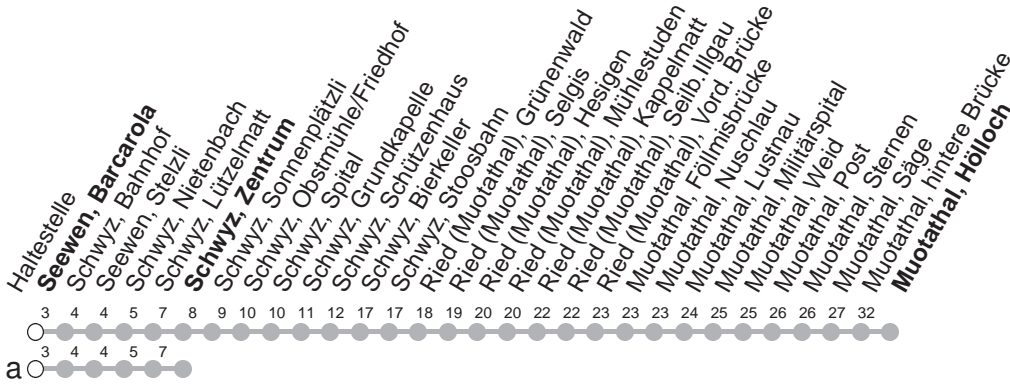

501

→ Muotathal, Hölloch

Seewen, Barcarola

🕒	Montag - Freitag	Samstag, sowie 2. Januar	Sonntag, allg. Feiertage *	🕒
6	02 31	31		6
7	02 31	31	31	7
8	02 31	31	31	8
9	31	31	31	9
10	31	31	31	10
11	31	31	31	11
12	02 31	31	31	12
13	02 31	31	31	13
14	31	31	31	14
15	31	31	31	15
16	02 31	31	31	16
17	02 31	31	31	17
18	02 31	31	31	18
19	02 31 _a	31	31	19
20	31 _a	31 _a	31 _a	20
21	31 _a	31 _a	31 _a	21
22	02M	02M	02M	22
23	02M	02M	02M	23
0	02 _a md 02M ^⑤ 42 _a ^⑤	02M 42 _a	02 _a	0

Gültig von 13.12.20 bis 11.12.21

M : Fährt nur bis Muotathal, hintere Brücke

md : verkehrt nur Montag - Donnerstag

a : Linienvverlauf siehe oben

⑤ : verkehrt nur Freitag

* ohne 2. Januar

Am 25.12.20, 26.12.20, 01.01.21, 02.04.21, 05.04.21, 13.05.21, 24.05.21, 01.08.21 gilt der Sonntagsfahrplan.