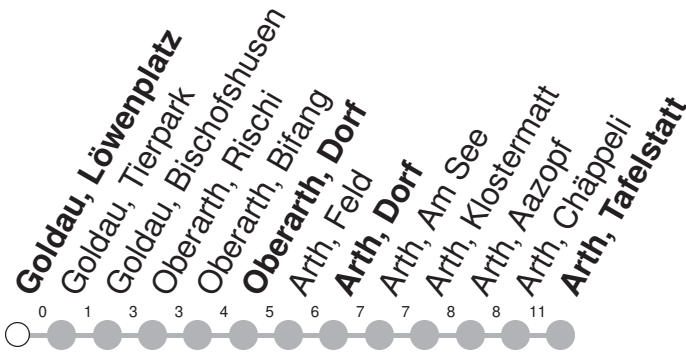

# 501

## → Arth, Tafelstatt

Goldau, Löwenplatz

	Montag - Freitag	Samstag	Sonntag*	
5	41 52	41 52		5
6	41 52	41 52	41 52	6
7	41 52	41 52	41 52	7
8	41 52	41 52	41 52	8
9	41 52	41 52	41 52	9
10	41 52	41 52	41 52	10
11	41 52	41 52	41 52	11
12	41 52	41 52	41 52	12
13	41 52	41 52	41 52	13
14	41 52	41 52	41 52	14
15	41 52	41 52	41 52	15
16	41 52	41 52	41 52	16
17	41 52	41 52	41 52	17
18	41 52	41 52	41 52	18
19	41 52	41 52	41 52	19
20	41 52	41 52	41 52	20
21	22 41 52	22 41 52	22 41 52	21
22	22 41 53	22 41 53	22 41 53	22
23	22 41 54	22 41 54	22 41 54	23
0	34	34	34	0
1	13	13	13	1

Gültig ab 15.12.2024

\* Als Sonntag gelten zusätzlich: 25.12., 26.12., 01.01., 18.04., 21.04., 29.05., 09.06., 01.08.