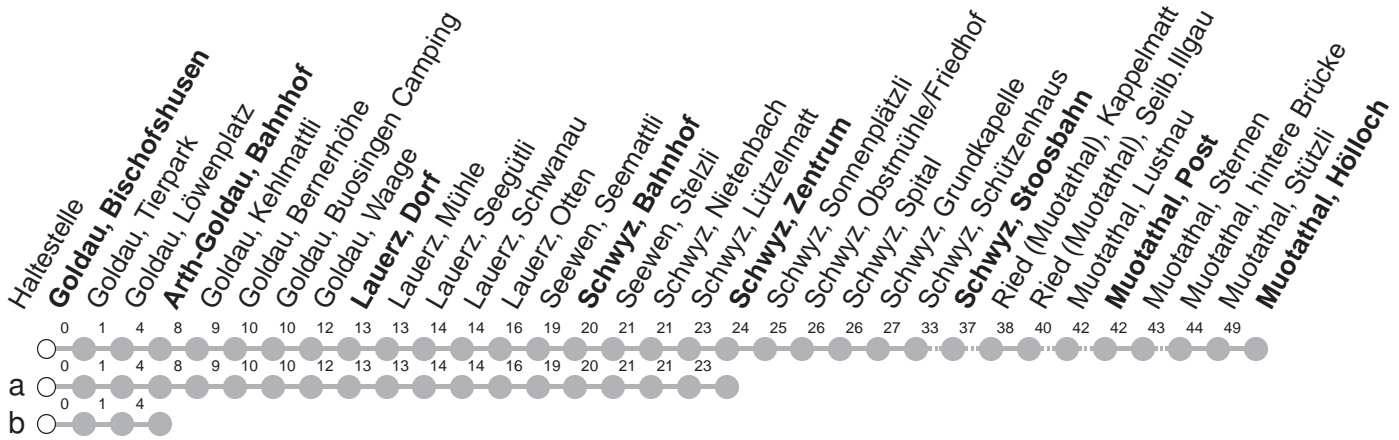

# 501

## → Muotathal, Hölloch

Goldau, Bischofshusen

🕒	Montag - Freitag, <i>sowie 2. Januar</i>	Samstag	Sonntag, <i>allg. Feiertage ohne 2. Januar</i>	🕒
5	00b 14b	14b		5
6	02b 14	02b 14		6
7	01b 14	01b 14	01b 14	7
8	04b 14	04b 14	04b 14	8
9	04b 14	04b 14	04b 14	9
10	04b 14	04b 14	04b 14	10
11	04b 14	04b 14	04b 14	11
12	04b 14	04b 14	04b 14	12
13	04b 14	04b 14	04b 14	13
14	04b 14	04b 14	04b 14	14
15	04b 14	04b 14	04b 14	15
16	04b 14	04b 14	04b 14	16
17	04b 14	04b 14	04b 14	17
18	04b 14	04b 14	04b 14b	18
19	04b 14	04b 14	04b 14	19
20	04b 14a	04b 14a	04b 14a	20
21	04b 14a 44	04b 14a 44	04b 14a 44	21
22	04b 34b 44	04b 34b 44	04b 34b 44	22
23	04b 34b 44a <sup>md</sup> 44 <sup>Ⓢ</sup>	04b 34b 44	04b 34b 44a	23
0	04b 24b 54b	04b 24b 54b	04b 24b 54b	0

Gültig ab 10.12.2023

a,b : Linienverlauf siehe oben

**md** : nur Nächte Montag-Donnerstag

<sup>Ⓢ</sup> : nur Nächte Freitag/Samstag, Schmutziger Donnerstag/FR, Gúdeldmontag/DI, Gúdeldienstag/MI

Am 25.12., 26.12., 01.01., Karfreitag, Ostermontag, Auffahrt, Pfingstmontag, 01.08. gilt der Sonntagsfahrplan.