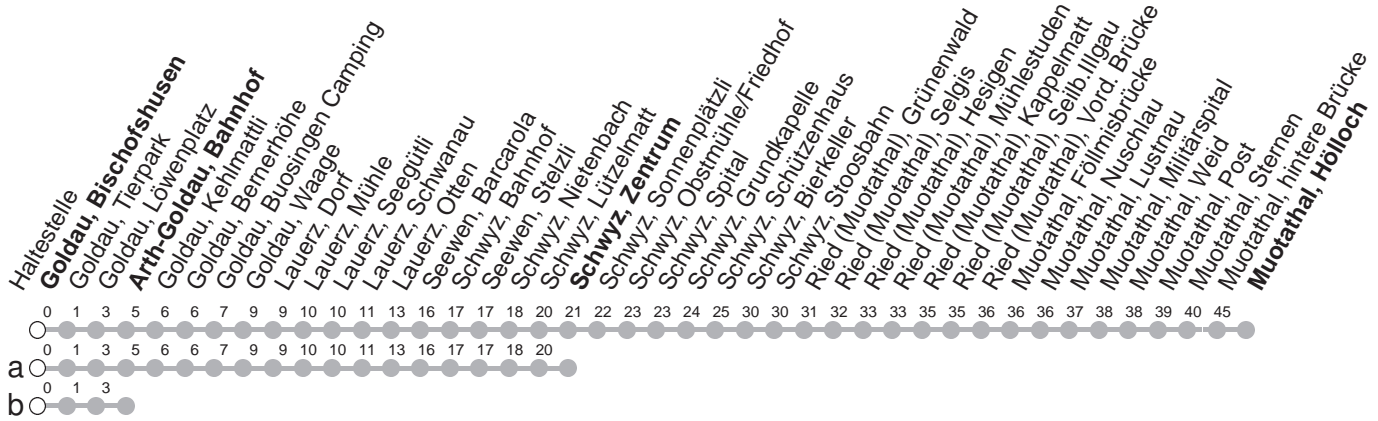

# 501

## → Muotathal, Hölloch

Goldau, Bischofshusen

🕒	Montag - Freitag			Samstag, sowie 2. Januar			Sonntag, allg. Feiertage *			🕒	
5	07b	16b		16b						5	
6	04b	16		04b	16					6	
7	04b	16		04b	16		04b	16		7	
8	07b	16		07b	16		07b	16		8	
9	07b	16		07b	16		07b	16		9	
10	07b	16		07b	16		07b	16		10	
11	07b	16		07b	16		07b	16		11	
12	07b	16		07b	16		07b	16		12	
13	07b	16		07b	16		07b	16		13	
14	07b	16		07b	16		07b	16		14	
15	07b	16		07b	16		07b	16		15	
16	07b	16		07b	16		07b	16		16	
17	07b	16		07b	16		07b	16		17	
18	07b	16		07b	16		07b	16b		18	
19	07b	16a		07b	16		07b	16		19	
20	07b	16a		07b	16a		07b	16a		20	
21	07b	16a	46M	07b	16a	46M	07b	16a	46M	21	
22	07b	37b	46M	07b	37b	46M	07b	37b	46M	22	
23	07b	37b	46a <sup>md</sup>	46M <sup>5</sup>	07b	37b	46M	07b	37b	46a	23
0	07b	26b	56b	07b	26b	56b	07b	26b	56b	0	

Gültig von 13.12.20 bis 11.12.21

M : Fährt nur bis Muotathal, hintere Brücke

**md** : verkehrt nur Montag - Donnerstag

a,b : Linienverlauf siehe oben

<sup>5</sup> : verkehrt nur Freitag

\* ohne 2. Januar

Am 25.12.20, 26.12.20, 01.01.21, 02.04.21, 05.04.21, 13.05.21, 24.05.21, 01.08.21 gilt der Sonntagsfahrplan.