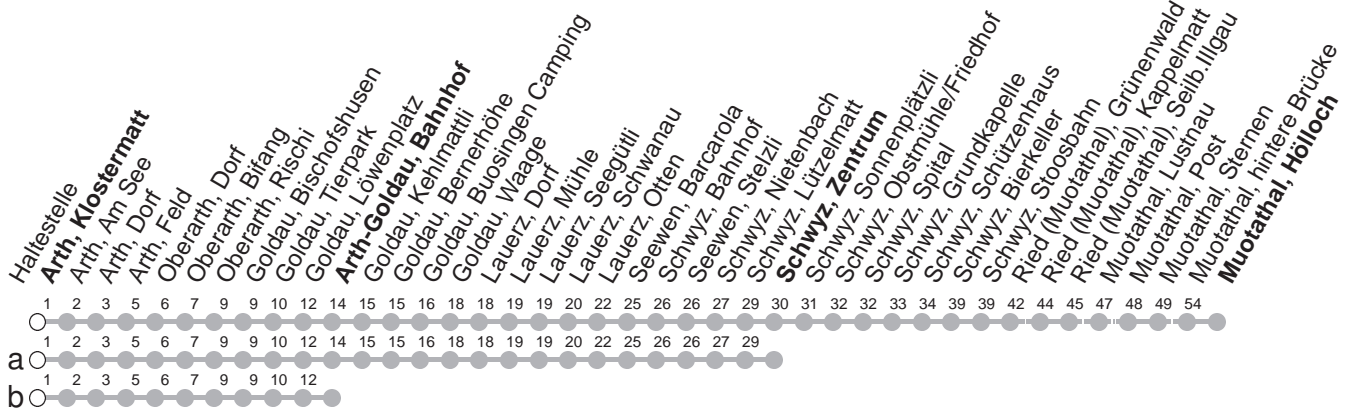

501

→ Muotathal, Hölloch

Arth, Klostermatt

	Montag - Freitag	Samstag, sowie 2. Januar	Sonntag, allg. Feiertage *	
4	58b			4
5	07b 55b	07b 55b		5
6	07 55b	07 55b	55b	6
7	07 58b	07 58b	07 58b	7
8	07 58b	07 58b	07 58b	8
9	07 58b	07 58b	07 58b	9
10	07 58b	07 58b	07 58b	10
11	07 58b	07 58b	07 58b	11
12	07 58b	07 58b	07 58b	12
13	07 58b	07 58b	07 58b	13
14	07 58b	07 58b	07 58b	14
15	07 58b	07 58b	07 58b	15
16	07 58b	07 58b	07 58b	16
17	07 58b	07 58b	07 58b	17
18	07 58b	07 58b	07b 58b	18
19	07a 58b	07 58b	07 58b	19
20	07a 58b	07a 58b	07a 58b	20
21	07a 37M 58b	07a 37M 58b	07a 37M 58b	21
22	28b 37M 58b	28b 37M 58b	28b 37M 58b	22
23	28b 37a ^{md} 37M ⁵ 58b	28b 37M 58b	28b 37a 58b	23
0	17b 47b	17b 47b	17b 47b	0

Gültig von 13.12.20 bis 11.12.21

M : Fährt nur bis Muotathal, hintere Brücke

md : verkehrt nur Montag - Donnerstag

a,b : Linienverlauf siehe oben

⁵ : verkehrt nur Freitag

* ohne 2. Januar

Am 25.12.20, 26.12.20, 01.01.21, 02.04.21, 05.04.21, 13.05.21, 24.05.21, 01.08.21 gilt der Sonntagsfahrplan.