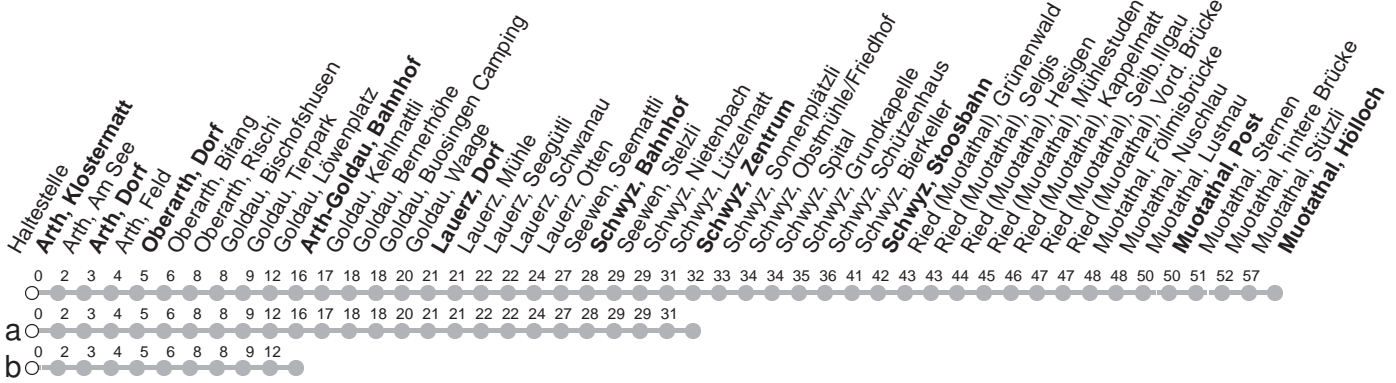

# 501

## → Muotathal, Hölloch Arth, Klostermatt

🕒	Montag - Freitag, sowie 2. Januar	Samstag	Sonntag, allg. Feiertage ohne 2. Januar	🕒
4	52b			4
5	06b 54b	06b 54b		5
6	06 53b	06 53b	53b	6
7	06 56b	06 56b	06 56b	7
8	06 56b	06 56b	06 56b	8
9	06 56b	06 56b	06 56b	9
10	06 56b	06 56b	06 56b	10
11	06 56b	06 56b	06 56b	11
12	06 56b	06 56b	06 56b	12
13	06 56b	06 56b	06 56b	13
14	06 56b	06 56b	06 56b	14
15	06 56b	06 56b	06 56b	15
16	06 56b	06 56b	06 56b	16
17	06 56b	06 56b	06 56b	17
18	06 56b	06 56b	06b 56b	18
19	06 56b	06 56b	06 56b	19
20	06a 56b	06a 56b	06a 56b	20
21	06a 36 56b	06a 36 56b	06a 36 56b	21
22	26b 36 56b	26b 36 56b	26b 36 56b	22
23	26b 36a <sup>md</sup> 36 <sup>Ⓢ</sup> 56b	26b 36 56b	26b 36a 56b	23
0	16b 46b	16b 46b	16b 46b	0

Gültig ab 10.12.2023

a,b : Linienverlauf siehe oben

**md** : nur Nächte Montag-Donnerstag

Ⓢ : nur Nächte Freitag/Samstag, Schmutziger  
Donnerstag/FR, Gúdeldmontag/DI,  
Gúdeldienstag/MI

Am 25.12., 26.12., 01.01., Karfreitag, Ostermontag, Auffahrt, Pfingstmontag, 01.08. gilt der Sonntagsfahrplan.