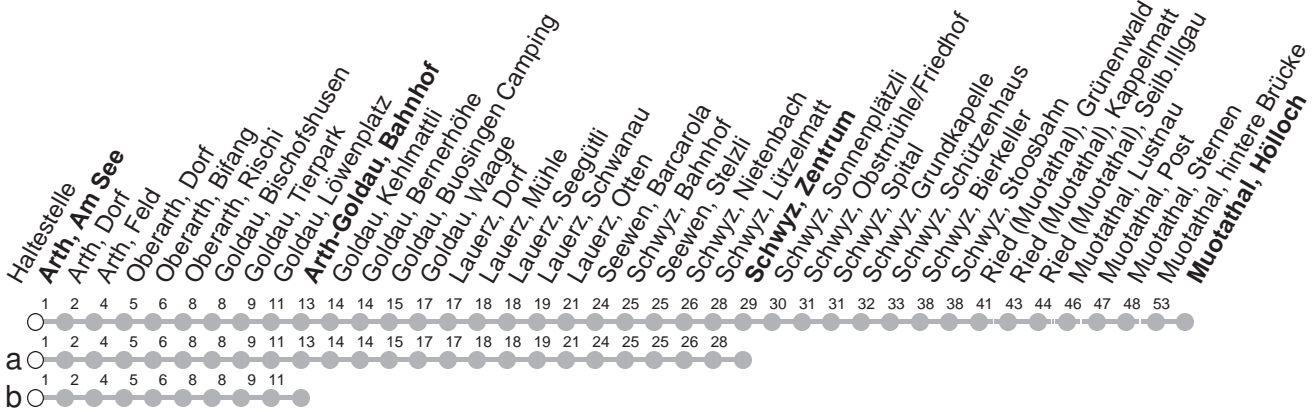

501

→ Muotathal, Hölloch

Arth, Am See

🕒	Montag - Freitag	Samstag, sowie 2. Januar	Sonntag, allg. Feiertage *	🕒
4	59b			4
5	08b 56b	08b 56b		5
6	08 56b	08 56b	56b	6
7	08 59b	08 59b	08 59b	7
8	08 59b	08 59b	08 59b	8
9	08 59b	08 59b	08 59b	9
10	08 59b	08 59b	08 59b	10
11	08 59b	08 59b	08 59b	11
12	08 59b	08 59b	08 59b	12
13	08 59b	08 59b	08 59b	13
14	08 59b	08 59b	08 59b	14
15	08 59b	08 59b	08 59b	15
16	08 59b	08 59b	08 59b	16
17	08 59b	08 59b	08 59b	17
18	08 59b	08 59b	08b 59b	18
19	08a 59b	08 59b	08 59b	19
20	08a 59b	08a 59b	08a 59b	20
21	08a 38M 59b	08a 38M 59b	08a 38M 59b	21
22	29b 38M 59b	29b 38M 59b	29b 38M 59b	22
23	29b 38a ^{md} 38M ⁵ 59b	29b 38M 59b	29b 38a 59b	23
0	18b 48b	18b 48b	18b 48b	0

Gültig von 13.12.20 bis 11.12.21

M : Fährt nur bis Muotathal, hintere Brücke

md : verkehrt nur Montag - Donnerstag

a,b : Linienverlauf siehe oben

⑤ : verkehrt nur Freitag

* ohne 2. Januar

Am 25.12.20, 26.12.20, 01.01.21, 02.04.21, 05.04.21, 13.05.21, 24.05.21, 01.08.21 gilt der Sonntagsfahrplan.