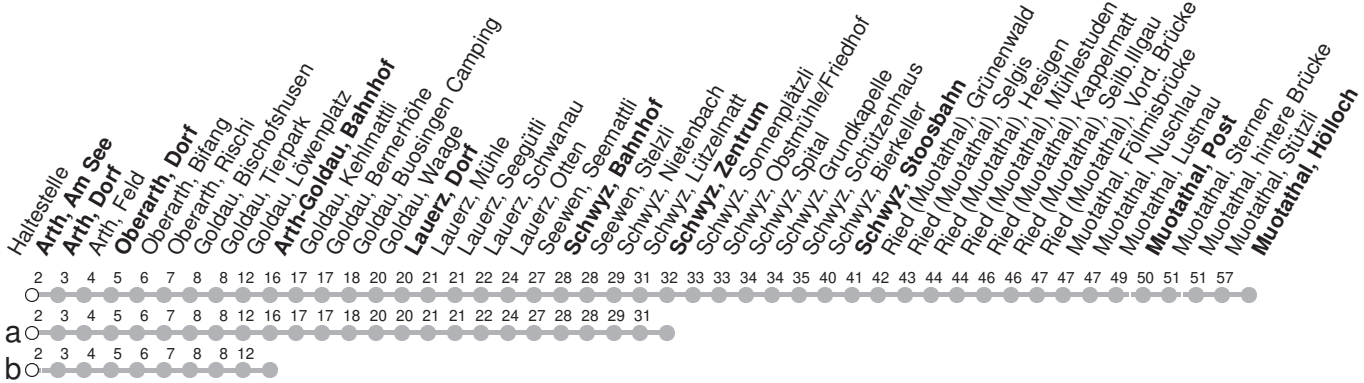

501

→ Muotathal, Hölloch

Arth, Am See

🕒	Montag - Freitag	Samstag	Sonntag*	🕒
4	43b			4
5	06b 54b	06b 54b		5
6	06 54b	06 54b	54b	6
7	06 57b	06 57b	06 57b	7
8	06 57b	06 57b	06 57b	8
9	06 57b	06 57b	06 57b	9
10	06 57b	06 57b	06 57b	10
11	06 57b	06 57b	06 57b	11
12	06 57b	06 57b	06 57b	12
13	06 57b	06 57b	06 57b	13
14	06 57b	06 57b	06 57b	14
15	06 57b	06 57b	06 57b	15
16	06 57b	06 57b	06 57b	16
17	06 57b	06 57b	06 57b	17
18	06 57b	06 57b	06b 57b	18
19	06 57b	06 57b	06 57b	19
20	06a 57b	06a 57b	06a 57b	20
21	06a 36 57b	06a 36 57b	06a 36 57b	21
22	27b 36 57b	27b 36 57b	27b 36 57b	22
23	27b 36a ^{md} 36 ⁵ 57b	27b 36 57b	27b 36a 57b	23
0	16b 46b	16b 46b	16b 46b	0

Gültig ab 15.12.2024

a,b : Linienverlauf siehe oben

md : nur Nächte Montag-Donnerstag

⁵ : nur Nächte Freitag/Samstag, sowie Silvester, Schmutziger Donnerstag/FR, GÜdelmontag/DI, GÜdeldienstag/MI

* Als Sonntag gelten zusätzlich: 25.12., 26.12., 01.01., 18.04., 21.04., 29.05., 09.06., 01.08.