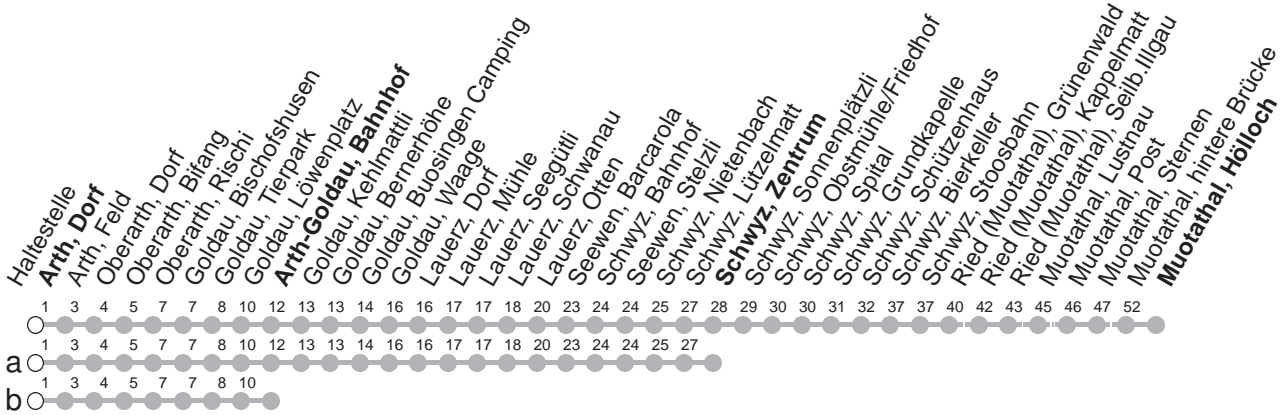

501

→ Muotathal, Hölloch

Arth, Dorf

🕒	Montag - Freitag			Samstag, sowie 2. Januar			Sonntag, allg. Feiertage *			🕒
5	00b	09b	57b	09b	57b				5	
6	09	57b		09	57b		57b		6	
7	09			09			09		7	
8	00b	09		00b	09		00b	09	8	
9	00b	09		00b	09		00b	09	9	
10	00b	09		00b	09		00b	09	10	
11	00b	09		00b	09		00b	09	11	
12	00b	09		00b	09		00b	09	12	
13	00b	09		00b	09		00b	09	13	
14	00b	09		00b	09		00b	09	14	
15	00b	09		00b	09		00b	09	15	
16	00b	09		00b	09		00b	09	16	
17	00b	09		00b	09		00b	09	17	
18	00b	09		00b	09		00b	09b	18	
19	00b	09a		00b	09		00b	09	19	
20	00b	09a		00b	09a		00b	09a	20	
21	00b	09a	39M	00b	09a	39M	00b	09a	39M	21
22	00b	30b	39M	00b	30b	39M	00b	30b	39M	22
23	00b	30b	39a ^{md} 39M ⁵	00b	30b	39M	00b	30b	39a	23
0	00b	19b	49b	00b	19b	49b	00b	19b	49b	0

Gültig von 13.12.20 bis 11.12.21

M : Fährt nur bis Muotathal, hintere Brücke

md : verkehrt nur Montag - Donnerstag

a,b : Linienvverlauf siehe oben

⑤ : verkehrt nur Freitag

* ohne 2. Januar

Am 25.12.20, 26.12.20, 01.01.21, 02.04.21, 05.04.21, 13.05.21, 24.05.21, 01.08.21 gilt der Sonntagsfahrplan.