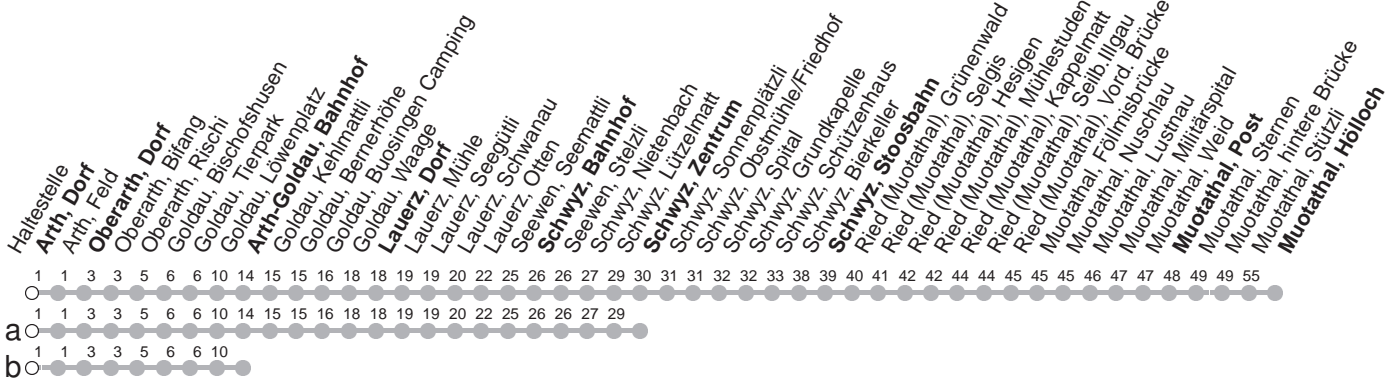

501

→ Muotathal, Hölloch

Arth, Dorf

🕒	Montag - Freitag, sowie 2. Januar	Samstag	Sonntag, allg. Feiertage ohne 2. Januar	🕒
4	55b			4
5	09b 57b	09b 57b		5
6	09 56b	09 56b	56b	6
7	09 59b	09 59b	09 59b	7
8	09 59b	09 59b	09 59b	8
9	09 59b	09 59b	09 59b	9
10	09 59b	09 59b	09 59b	10
11	09 59b	09 59b	09 59b	11
12	09 59b	09 59b	09 59b	12
13	09 59b	09 59b	09 59b	13
14	09 59b	09 59b	09 59b	14
15	09 59b	09 59b	09 59b	15
16	09 59b	09 59b	09 59b	16
17	09 59b	09 59b	09 59b	17
18	09 59b	09 59b	09b 59b	18
19	09 59b	09 59b	09 59b	19
20	09a 59b	09a 59b	09a 59b	20
21	09a 39 59b	09a 39 59b	09a 39 59b	21
22	29b 39 59b	29b 39 59b	29b 39 59b	22
23	29b 39a ^{md} 39 [Ⓢ] 59b	29b 39 59b	29b 39a 59b	23
0	19b 49b	19b 49b	19b 49b	0

Gültig ab 10.12.2023

a,b : Linienverlauf siehe oben

md : nur Nächte Montag-Donnerstag

Ⓢ : nur Nächte Freitag/Samstag, Schmutziger Donnerstag/FR, Gúdeldmontag/DI, Gúdeldienstag/MI

Am 25.12., 26.12., 01.01., Karfreitag, Ostermontag, Auffahrt, Pfingstmontag, 01.08. gilt der Sonntagsfahrplan.