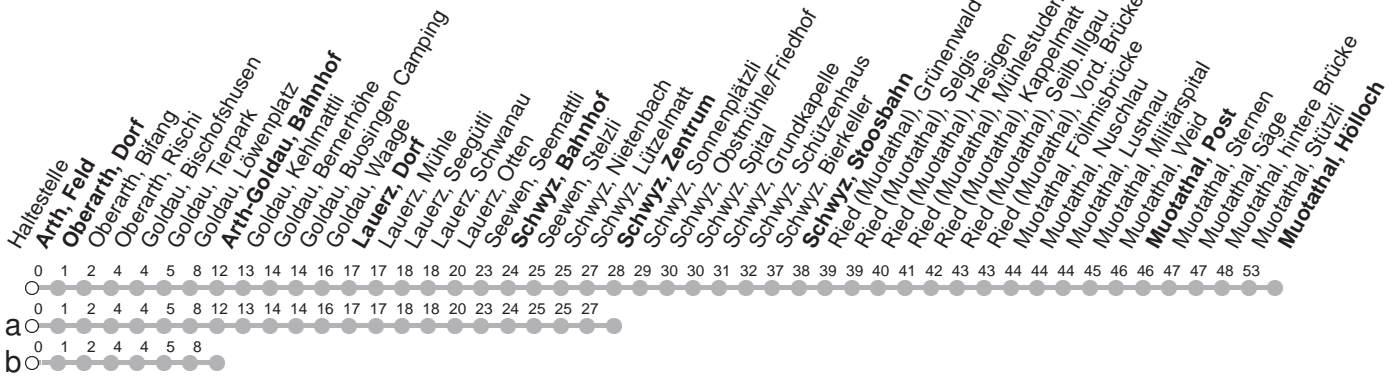

501

→ Muotathal, Hölloch

Arth, Feld

🕒	Montag - Freitag, sowie 2. Januar	Samstag	Sonntag, allg. Feiertage ohne 2. Januar	🕒
4	56b			4
5	10b 58b	10b 58b		5
6	10 57b	10 57b	57b	6
7	10	10	10	7
8	00b 10	00b 10	00b 10	8
9	00b 10	00b 10	00b 10	9
10	00b 10	00b 10	00b 10	10
11	00b 10	00b 10	00b 10	11
12	00b 10	00b 10	00b 10	12
13	00b 10	00b 10	00b 10	13
14	00b 10	00b 10	00b 10	14
15	00b 10	00b 10	00b 10	15
16	00b 10	00b 10	00b 10	16
17	00b 10	00b 10	00b 10	17
18	00b 10	00b 10	00b 10b	18
19	00b 10	00b 10	00b 10	19
20	00b 10a	00b 10a	00b 10a	20
21	00b 10a 40	00b 10a 40	00b 10a 40	21
22	00b 30b 40	00b 30b 40	00b 30b 40	22
23	00b 30b 40a^{md} 40⁵	00b 30b 40	00b 30b 40a	23
0	00b 20b 50b	00b 20b 50b	00b 20b 50b	0

Gültig ab 10.12.2023

a,b : Linienverlauf siehe oben

md : nur Nächte Montag-Donnerstag

⁵ : nur Nächte Freitag/Samstag, Schmutziger Donnerstag/FR, Gúdeldmontag/DI, Gúdeldienstag/MI

Am 25.12., 26.12., 01.01., Karfreitag, Ostermontag, Auffahrt, Pfingstmontag, 01.08. gilt der Sonntagsfahrplan.

öv-LIVE