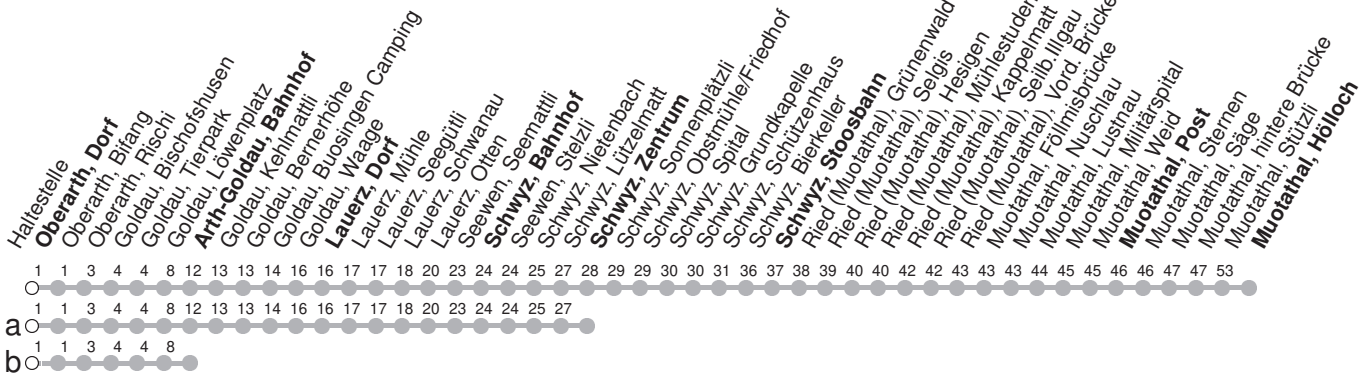

501

→ Muotathal, Hölloch

Oberarth, Dorf

🕒	Montag - Freitag	Samstag	Sonntag*	🕒
4	47b			4
5	11b 58b	11b 58b		5
6	11 58b	11 58b	58b	6
7	11	11	11	7
8	01b 11	01b 11	01b 11	8
9	01b 11	01b 11	01b 11	9
10	01b 11	01b 11	01b 11	10
11	01b 11	01b 11	01b 11	11
12	01b 11	01b 11	01b 11	12
13	01b 11	01b 11	01b 11	13
14	01b 11	01b 11	01b 11	14
15	01b 11	01b 11	01b 11	15
16	01b 11	01b 11	01b 11	16
17	01b 11	01b 11	01b 11	17
18	01b 11	01b 11	01b 11b	18
19	01b 11	01b 11	01b 11	19
20	01b 11a	01b 11a	01b 11a	20
21	01b 11a 41	01b 11a 41	01b 11a 41	21
22	01b 31b 41	01b 31b 41	01b 31b 41	22
23	01b 31b 41a ^{md} 41 ⁵	01b 31b 41	01b 31b 41a	23
0	01b 21b 51b	01b 21b 51b	01b 21b 51b	0

Gültig ab 15.12.2024

a,b : Linienverlauf siehe oben

md : nur Nächte Montag-Donnerstag

⁵ : nur Nächte Freitag/Samstag, sowie Silvester, Schmutziger Donnerstag/FR, Gúdelmontag/DI, Gúdeldienstag/MI

* Als Sonntag gelten zusätzlich: 25.12., 26.12., 01.01., 18.04., 21.04., 29.05., 09.06., 01.08.