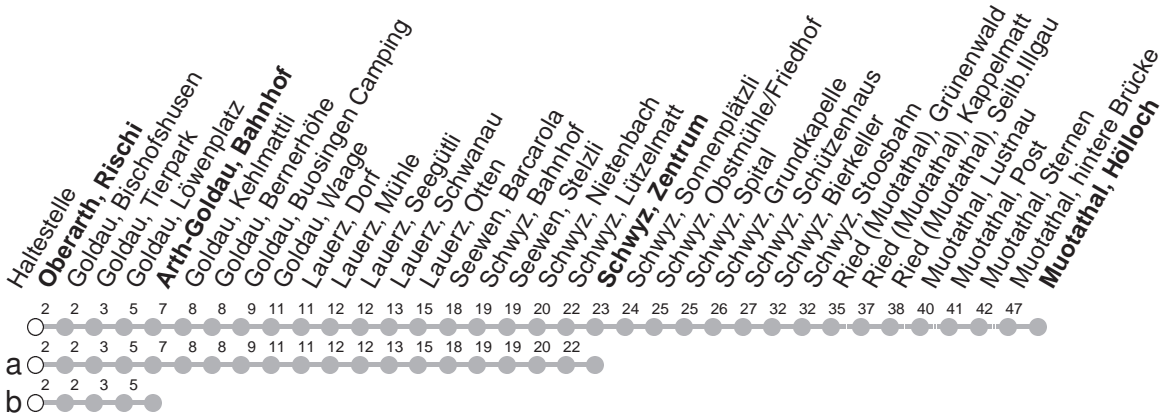

501

→ Muotathal, Hölloch

Oberarth, Rischi

🕒	Montag - Freitag	Samstag, sowie 2. Januar	Sonntag, allg. Feiertage *	🕒
5	05b 14b	14b		5
6	02b 14	02b 14		6
7	02b 14	02b 14	02b 14	7
8	05b 14	05b 14	05b 14	8
9	05b 14	05b 14	05b 14	9
10	05b 14	05b 14	05b 14	10
11	05b 14	05b 14	05b 14	11
12	05b 14	05b 14	05b 14	12
13	05b 14	05b 14	05b 14	13
14	05b 14	05b 14	05b 14	14
15	05b 14	05b 14	05b 14	15
16	05b 14	05b 14	05b 14	16
17	05b 14	05b 14	05b 14	17
18	05b 14	05b 14	05b 14b	18
19	05b 14a	05b 14	05b 14	19
20	05b 14a	05b 14a	05b 14a	20
21	05b 14a 44M	05b 14a 44M	05b 14a 44M	21
22	05b 35b 44M	05b 35b 44M	05b 35b 44M	22
23	05b 35b 44a ^{md} 44M ⁵	05b 35b 44M	05b 35b 44a	23
0	05b 24b 54b	05b 24b 54b	05b 24b 54b	0

Gültig von 13.12.20 bis 11.12.21

M : Fährt nur bis Muotathal, hintere Brücke

md : verkehrt nur Montag - Donnerstag

a,b : Linienvverlauf siehe oben

⁵ : verkehrt nur Freitag

* ohne 2. Januar

Am 25.12.20, 26.12.20, 01.01.21, 02.04.21, 05.04.21, 13.05.21, 24.05.21, 01.08.21 gilt der Sonntagsfahrplan.