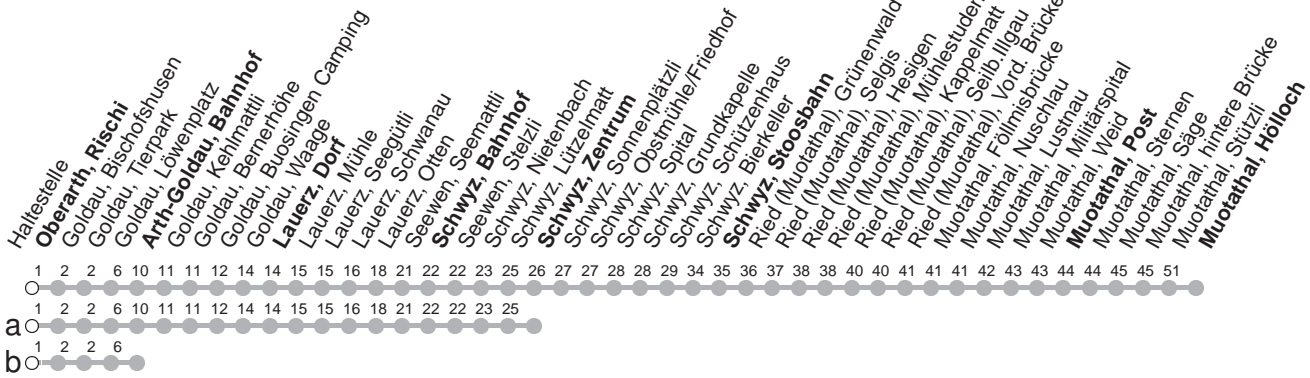

# 501

## → Muotathal, Hölloch

Oberarth, Rischi

🕒	Montag - Freitag, sowie 2. Januar	Samstag	Sonntag, allg. Feiertage ohne 2. Januar	🕒
4	59b			4
5	12b	12b		5
6	00b 12	00b 12		6
7	00b 12	00b 12	00b 12	7
8	03b 12	03b 12	03b 12	8
9	03b 12	03b 12	03b 12	9
10	03b 12	03b 12	03b 12	10
11	03b 12	03b 12	03b 12	11
12	03b 12	03b 12	03b 12	12
13	03b 12	03b 12	03b 12	13
14	03b 12	03b 12	03b 12	14
15	03b 12	03b 12	03b 12	15
16	03b 12	03b 12	03b 12	16
17	03b 12	03b 12	03b 12	17
18	03b 12	03b 12	03b 12b	18
19	03b 12	03b 12	03b 12	19
20	03b 12a	03b 12a	03b 12a	20
21	03b 12a 42	03b 12a 42	03b 12a 42	21
22	03b 33b 42	03b 33b 42	03b 33b 42	22
23	03b 33b 42a <sup>md</sup> 42 <sup>5</sup>	03b 33b 42	03b 33b 42a	23
0	03b 22b 52b	03b 22b 52b	03b 22b 52b	0

Gültig ab 10.12.2023

a,b : Linienverlauf siehe oben

**md** : nur Nächte Montag-Donnerstag

<sup>5</sup> : nur Nächte Freitag/Samstag, Schmutziger  
 Donnerstag/FR, Gúdeldmontag/DI,  
 Gúdeldienstag/MI

Am 25.12., 26.12., 01.01., Karfreitag, Ostermontag, Auffahrt, Pfingstmontag, 01.08. gilt der Sonntagsfahrplan.