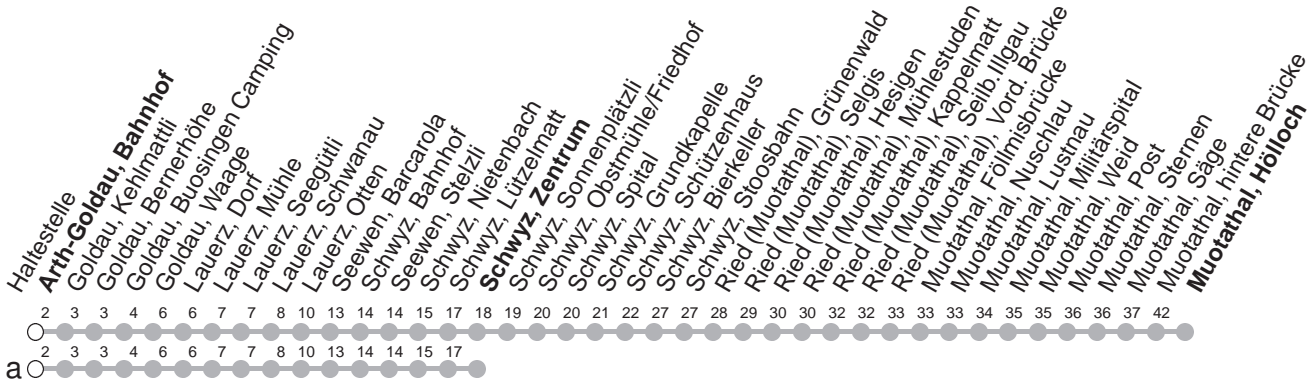

501

→ Muotathal, Hölloch

Arth-Goldau, Bahnhof

🕒	Montag - Freitag	Samstag, sowie 2. Januar	Sonntag, allg. Feiertage *	🕒
6	21	21		6
7	21	21	21	7
8	21	21	21	8
9	21	21	21	9
10	21	21	21	10
11	21	21	21	11
12	21	21	21	12
13	21	21	21	13
14	21	21	21	14
15	21	21	21	15
16	21	21	21	16
17	21	21	21	17
18	21	21	21	18
19	21 ^a	21	21	19
20	21 ^a	21 ^a	21 ^a	20
21	21 ^a 52M	21 ^a 52M	21 ^a 52M	21
22	52M	52M	52M	22
23	52 ^a ^{md} 52M [Ⓢ]	52M	52 ^a	23
0	32 ^a [Ⓢ]	32 ^a		0

Gültig von 13.12.20 bis 11.12.21

M : Fährt nur bis Muotathal, hintere Brücke

md : verkehrt nur Montag - Donnerstag

a : Linienvverlauf siehe oben

Ⓢ : verkehrt nur Freitag

* ohne 2. Januar

Am 25.12.20, 26.12.20, 01.01.21, 02.04.21, 05.04.21, 13.05.21, 24.05.21, 01.08.21 gilt der Sonntagsfahrplan.