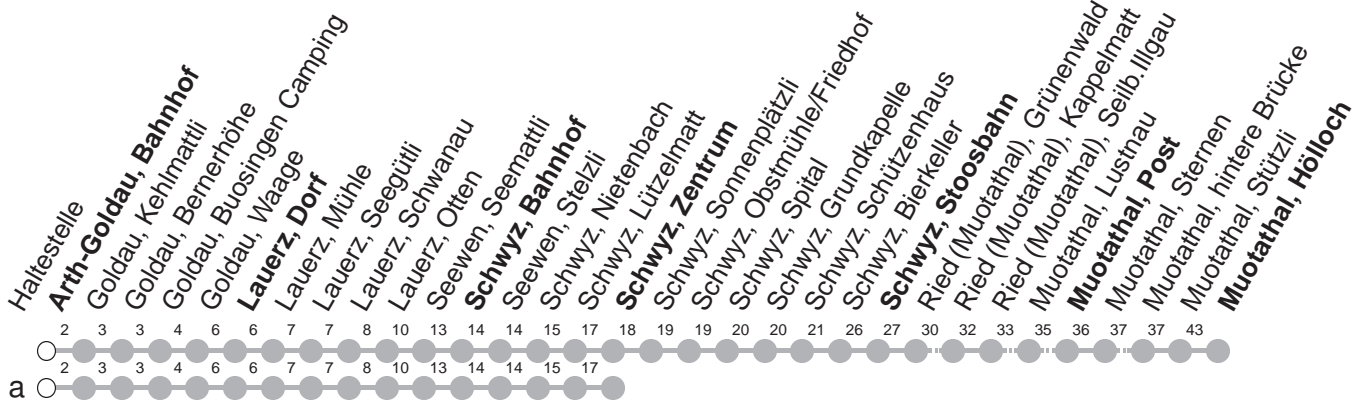

# 501

## → Muotathal, Hölloch

Arth-Goldau, Bahnhof

🕒	Montag - Freitag, sowie 2. Januar	Samstag	Sonntag, allg. Feiertage ohne 2. Januar	🕒
6	21	21		6
7	21	21	21	7
8	21	21	21	8
9	21	21	21	9
10	21	21	21	10
11	21	21	21	11
12	21	21	21	12
13	21	21	21	13
14	21	21	21	14
15	21	21	21	15
16	21	21	21	16
17	21	21	21	17
18	21	21	21	18
19	21	21	21	19
20	21 <sub>a</sub>	21 <sub>a</sub>	21 <sub>a</sub>	20
21	21 <sub>a</sub> 52	21 <sub>a</sub> 52	21 <sub>a</sub> 52	21
22	52	52	52	22
23	52 <sub>a</sub> <sup>md</sup> 52 <sup>Ⓢ</sup>	52	52 <sub>a</sub>	23
0	32 <sub>a</sub> <sup>Ⓢ</sup>	32 <sub>a</sub>		0

Gültig ab 10.12.2023

a : Linienverlauf siehe oben

**md** : nur Nächte Montag-Donnerstag

Ⓢ : nur Nächte Freitag/Samstag, Schmutziger  
Donnerstag/FR, Gúdeldmontag/DI,  
Gúdeldienstag/MI

Am 25.12., 26.12., 01.01., Karfreitag, Ostermontag, Auffahrt, Pfingstmontag, 01.08. gilt der Sonntagsfahrplan.