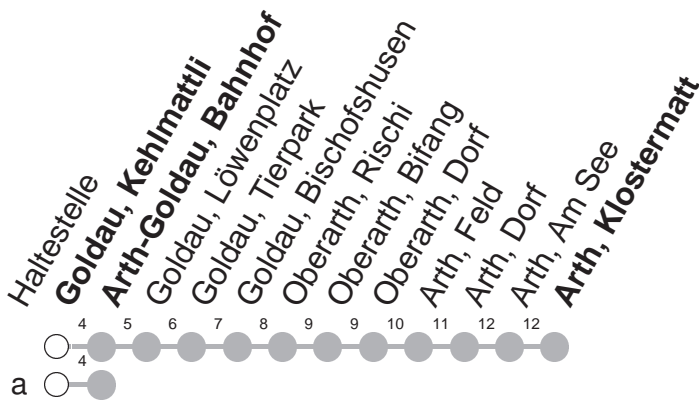

# 501

## → Arth, Klostermatt

Goldau, Kehlmattli

🕒	Montag - Freitag	Samstag, sowie 2. Januar	Sonntag, allg. Feiertage *	🕒
5	32	32		5
6	32	32	32	6
7	32	32	32	7
8	32	32	32	8
9	32	32	32	9
10	32	32	32	10
11	32	32	32	11
12	32	32	32	12
13	32	32	32	13
14	32	32	32	14
15	32	32	32	15
16	32	32	32	16
17	32	32	32	17
18	32	32	32 <sub>a</sub>	18
19	32	32	32	19
20	32	32	32	20
21	32	32	32	21
22	32	32	32	22
23	32	32	32	23
0	16a <sup>Ⓢ</sup>	16a		0

Gültig von 13.12.20 bis 11.12.21

a : Linienvverlauf siehe oben

Ⓢ : verkehrt nur Freitag

\* ohne 2. Januar

Am 25.12.20, 26.12.20, 01.01.21, 02.04.21, 05.04.21, 13.05.21, 24.05.21, 01.08.21 gilt der Sonntagsfahrplan.