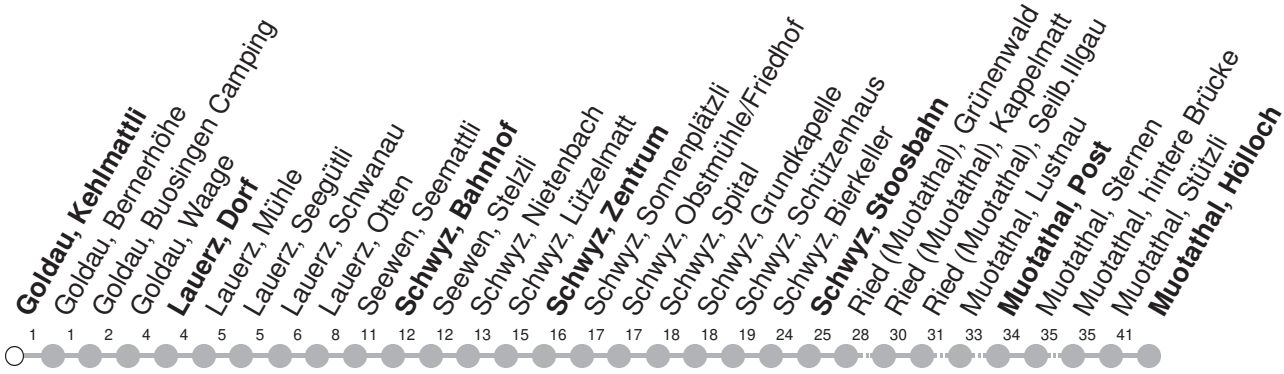

# 501

## → Muotathal, Hölloch

Goldau, Kehlmattli

🕒	Montag - Freitag	Samstag	Sonntag*	🕒
6	23	23		6
7	23	23	23	7
8	23	23	23	8
9	23	23	23	9
10	23	23	23	10
11	23	23	23	11
12	23	23	23	12
13	23	23	23	13
14	23	23	23	14
15	23	23	23	15
16	23	23	23	16
17	23	23	23	17
18	23	23	23	18
19	23	23	23	19
20	23s	23s	23s	20
21	23s      54	23s      54	23s      54	21
22	54	54	54	22
23	54s <sup>md</sup> 54 <sup>Ⓢ</sup>	54	54s	23
0	34s <sup>Ⓢ</sup>	34s		0

Gültig ab 14.12.2025

S : Fahrt nur bis Schwyz, Zentrum

**md** : nur Nächte Montag-Donnerstag

Ⓢ : nur Nächte Freitag/Samstag, sowie  
Nächte 31.12.2025/01.01.2026,  
12./13.02., 16./17.02., 17./18.02.2026

\* Als Sonntag gelten zusätzlich: 25.12., 26.12., 01.01., 03.04., 06.04., 14.05., 25.05., 01.08.