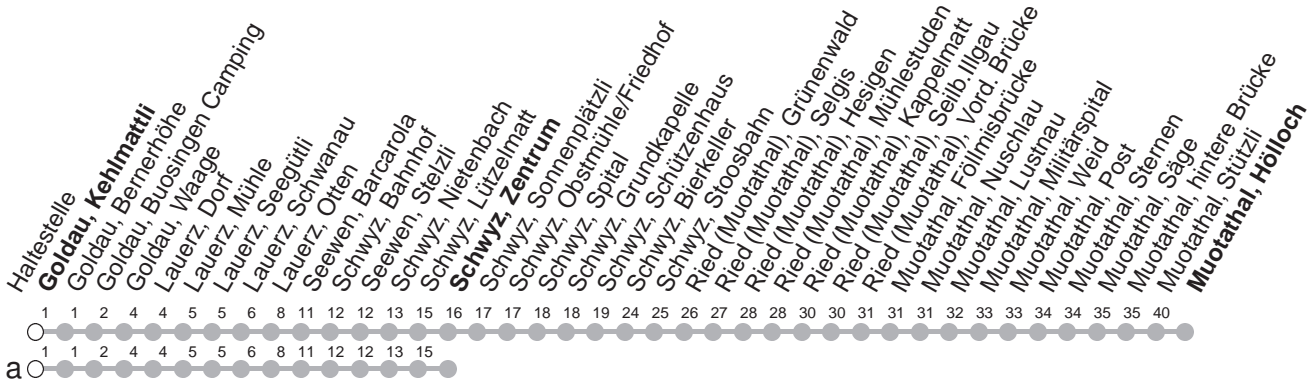

501

→ Muotathal, Hölloch

Goldau, Kehlmattli

🕒	Montag - Freitag	Samstag	Sonntag, allg. Feiertage	🕒
6	23	23		6
7	23	23	23	7
8	23	23	23	8
9	23	23	23	9
10	23	23	23	10
11	23	23	23	11
12	23	23	23	12
13	23	23	23	13
14	23	23	23	14
15	23	23	23	15
16	23	23	23	16
17	23	23	23	17
18	23	23	23	18
19	23a	23	23	19
20	23a	23a	23a	20
21	23a 54M	23a 54M	23a 54M	21
22	54M	54M	54M	22
23	54a ^{md} 54M [Ⓢ]	54M	54a	23
0	34a [Ⓢ]	34a		0

Gültig von 12.12.21 bis 10.12.22

M : Fährt nur bis Muotathal, Stützli

a : Linienvverlauf siehe oben

md : nur Nächte Montag-Donnerstag

Ⓢ : nur Nächte Freitag/Samstag, sowie

24./25.02.22, 28.02./01.03.22, 01./02.03.22

Am 25.12.21, 26.12.21, 01.01.22, 15.04.22, 18.04.22, 26.05.22, 06.06.22, 01.08.22 gilt der Sonntagsfahrplan.

öV-LIVE