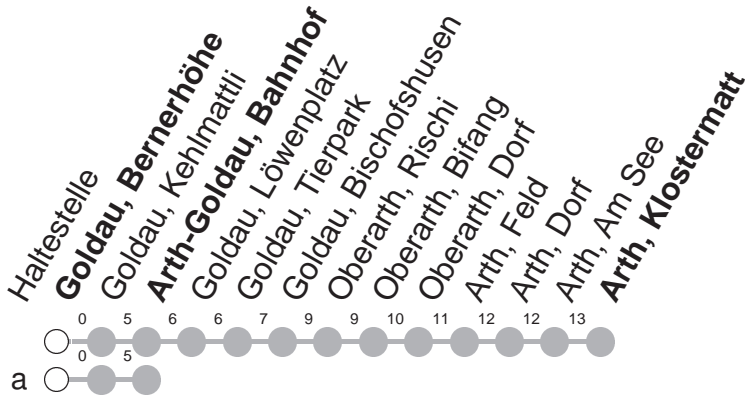

501

→ Arth, Klostermatt

Goldau, Bernerhöhe

	Montag - Freitag	Samstag, sowie 2. Januar	Sonntag, allg. Feiertage *	
5	32	32		5
6	32	32	32	6
7	32	32	32	7
8	32	32	32	8
9	32	32	32	9
10	32	32	32	10
11	32	32	32	11
12	32	32	32	12
13	32	32	32	13
14	32	32	32	14
15	32	32	32	15
16	32	32	32	16
17	32	32	32	17
18	32	32	32 _a	18
19	32	32	32	19
20	32	32	32	20
21	32	32	32	21
22	32	32	32	22
23	32	32	32	23
0	16a [Ⓢ]	16a		0

Gültig von 13.12.20 bis 11.12.21

a : Linienvverlauf siehe oben

Ⓢ : verkehrt nur Freitag

* ohne 2. Januar

Am 25.12.20, 26.12.20, 01.01.21, 02.04.21, 05.04.21, 13.05.21, 24.05.21, 01.08.21 gilt der Sonntagsfahrplan.