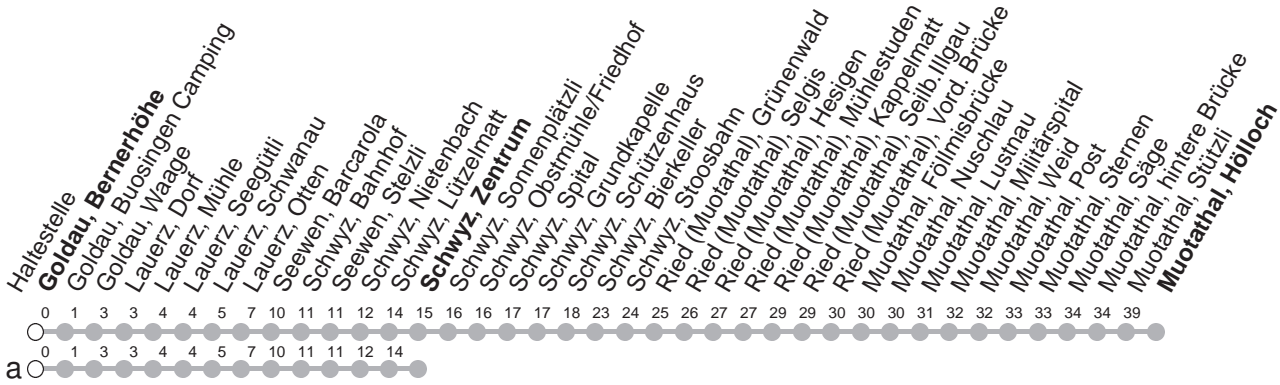

501

→ Muotathal, Hölloch

Goldau, Bernerhöhe

🕒	Montag - Freitag	Samstag	Sonntag, allg. Feiertage	🕒
6	24	24		6
7	24	24	24	7
8	24	24	24	8
9	24	24	24	9
10	24	24	24	10
11	24	24	24	11
12	24	24	24	12
13	24	24	24	13
14	24	24	24	14
15	24	24	24	15
16	24	24	24	16
17	24	24	24	17
18	24	24	24	18
19	24a	24	24	19
20	24a	24a	24a	20
21	24a 55M	24a 55M	24a 55M	21
22	55M	55M	55M	22
23	55a ^{md} 55M [Ⓢ]	55M	55a	23
0	35a [Ⓢ]	35a		0

Gültig von 12.12.21 bis 10.12.22

M : Fährt nur bis Muotathal, Stützli

a : Linienvverlauf siehe oben

md : nur Nächte Montag-Donnerstag

Ⓢ : nur Nächte Freitag/Samstag, sowie

24./25.02.22, 28.02./01.03.22, 01./02.03.22

Am 25.12.21, 26.12.21, 01.01.22, 15.04.22, 18.04.22, 26.05.22, 06.06.22, 01.08.22 gilt der Sonntagsfahrplan.

öV-LIVE