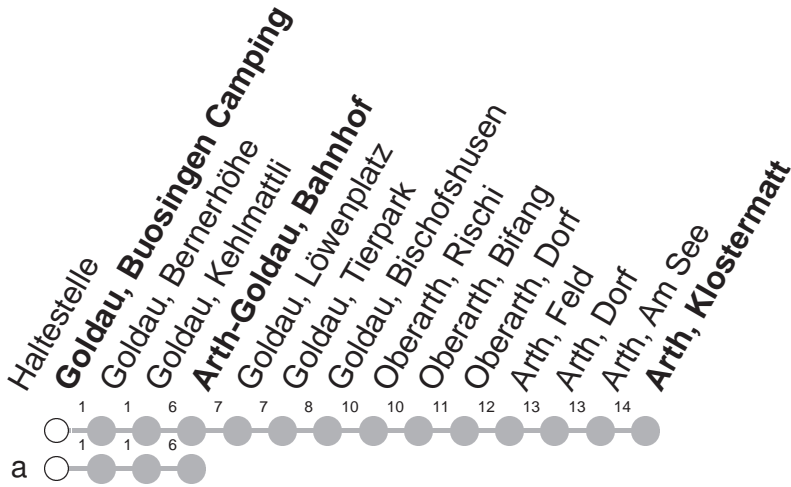

501

→ Arth, Klostermatt

Goldau, Buosingen Camping

🕒	Montag - Freitag	Samstag, sowie 2. Januar	Sonntag, allg. Feiertage *	🕒
5	31	31		5
6	31	31	31	6
7	31	31	31	7
8	31	31	31	8
9	31	31	31	9
10	31	31	31	10
11	31	31	31	11
12	31	31	31	12
13	31	31	31	13
14	31	31	31	14
15	31	31	31	15
16	31	31	31	16
17	31	31	31	17
18	31	31	31 ^a	18
19	31	31	31	19
20	31	31	31	20
21	31	31	31	21
22	31	31	31	22
23	31	31	31	23
0	15a [Ⓢ]	15a		0

Gültig von 13.12.20 bis 11.12.21

a : Linienvverlauf siehe oben

Ⓢ : verkehrt nur Freitag

* ohne 2. Januar

Am 25.12.20, 26.12.20, 01.01.21, 02.04.21, 05.04.21, 13.05.21, 24.05.21, 01.08.21 gilt der Sonntagsfahrplan.