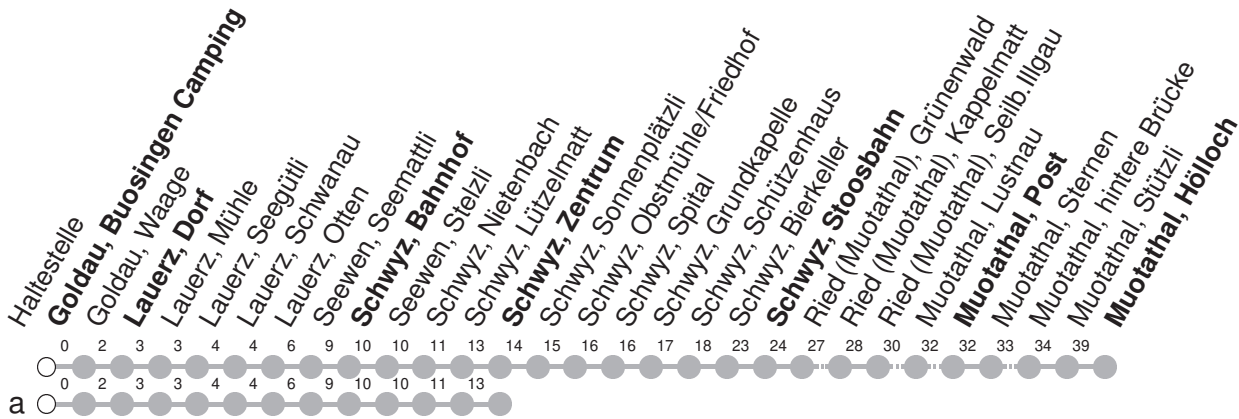

501

→ Muotathal, Hölloch

Goldau, Buosingen Camping

🕒	Montag - Freitag	Samstag	Sonntag*	🕒
6	24	24		6
7	24	24	24	7
8	24	24	24	8
9	24	24	24	9
10	24	24	24	10
11	24	24	24	11
12	24	24	24	12
13	24	24	24	13
14	24	24	24	14
15	24	24	24	15
16	24	24	24	16
17	24	24	24	17
18	24	24	24	18
19	24	24	24	19
20	24 ^a	24 ^a	24 ^a	20
21	24 ^a 55	24 ^a 55	24 ^a 55	21
22	55	55	55	22
23	55 ^a ^{md} 55 [Ⓢ]	55	55 ^a	23
0	35 ^a [Ⓢ]	35 ^a		0

Gültig ab 15.12.2024

a : Linienverlauf siehe oben

md : nur Nächte Montag-Donnerstag

Ⓢ : nur Nächte Freitag/Samstag, sowie Silvester, Schmutziger Donnerstag/FR, Gúd尔蒙tag/DI, Gúdeldienstag/MI

* Als Sonntag gelten zusätzlich: 25.12., 26.12., 01.01., 18.04., 21.04., 29.05., 09.06., 01.08.