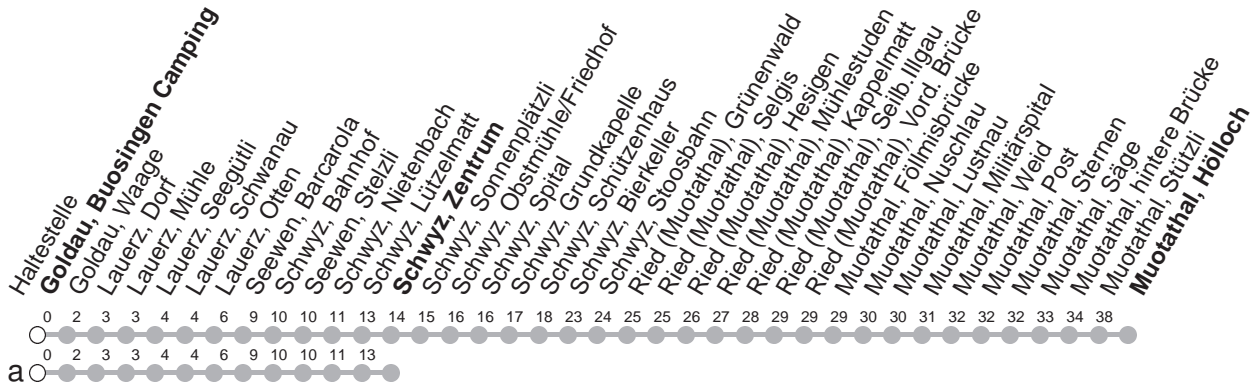

# 501

## → Muotathal, Hölloch

Goldau, Buosingen Camping

🕒	Montag - Freitag	Samstag	Sonntag, allg. Feiertage	🕒
6	24	24		6
7	24	24	24	7
8	24	24	24	8
9	24	24	24	9
10	24	24	24	10
11	24	24	24	11
12	24	24	24	12
13	24	24	24	13
14	24	24	24	14
15	24	24	24	15
16	24	24	24	16
17	24	24	24	17
18	24	24	24	18
19	24a	24	24	19
20	24a	24a	24a	20
21	24a 55M	24a 55M	24a 55M	21
22	55M	55M	55M	22
23	55a <sup>md</sup> 55M <sup>Ⓢ</sup>	55M	55a	23
0	35a <sup>Ⓢ</sup>	35a		0

Gültig von 12.12.21 bis 10.12.22

M : Fährt nur bis Muotathal, Stützli

a : Linienerlauf siehe oben

**md** : nur Nächte Montag-Donnerstag

Ⓢ : nur Nächte Freitag/Samstag, sowie

24./25.02.22, 28.02./01.03.22, 01./02.03.22

Am 25.12.21, 26.12.21, 01.01.22, 15.04.22, 18.04.22, 26.05.22, 06.06.22, 01.08.22 gilt der Sonntagsfahrplan.

öV-LIVE