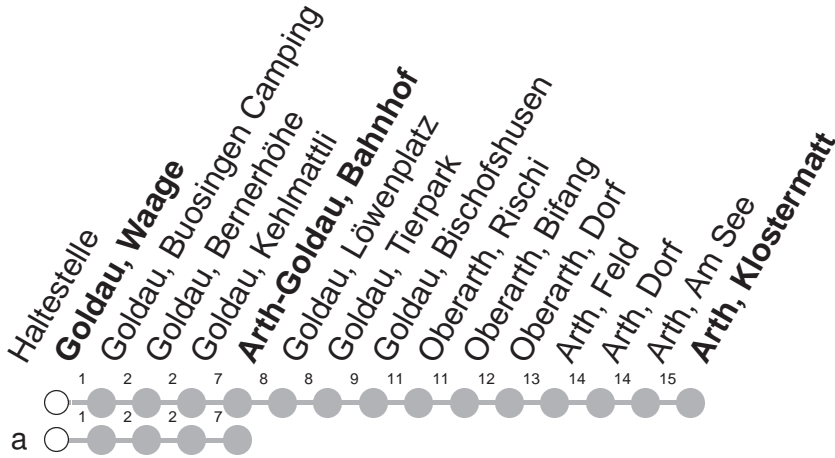

# 501

## → Arth, Klostermatt

Goldau, Waage

🕒	Montag - Freitag	Samstag, sowie 2. Januar	Sonntag, allg. Feiertage *	🕒
5	30	30		5
6	30	30	30	6
7	30	30	30	7
8	30	30	30	8
9	30	30	30	9
10	30	30	30	10
11	30	30	30	11
12	30	30	30	12
13	30	30	30	13
14	30	30	30	14
15	30	30	30	15
16	30	30	30	16
17	30	30	30	17
18	30	30	30 <sub>a</sub>	18
19	30	30	30	19
20	30	30	30	20
21	30	30	30	21
22	30	30	30	22
23	30	30	30	23
0	14a <sup>Ⓢ</sup>	14a		0

Gültig von 13.12.20 bis 11.12.21

a : Linienvverlauf siehe oben

Ⓢ : verkehrt nur Freitag

\* ohne 2. Januar

Am 25.12.20, 26.12.20, 01.01.21, 02.04.21, 05.04.21, 13.05.21, 24.05.21, 01.08.21 gilt der Sonntagsfahrplan.